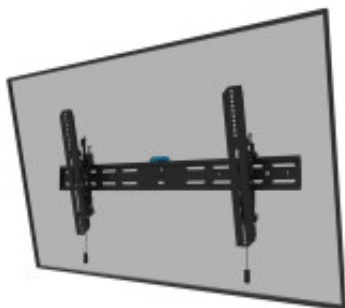

Link do produktu: <https://sklep.ps.com.pl/neomounts-wl35s-850bl18-uchwyt-do-telewizorow-2-18-m-86-czarny-p-342070.html>

Neomounts

Neomounts WL35S-850BL18 uchwyt do telewizorów 2,18 m (86") Czarny

Cena brutto	438,99 zł
Cena netto	356,90 zł
Numer katalogowy	WLONONWCRAKI5
Kod producenta	WL35S-850BL18
Kod EAN	8717371448899
Interfejs do montażu panelu	100 x 100 mm, 200 x 300, 100 x 200, 400 x 300 mm, 400 x 200, 800 x 400 mm, 200 x 200 mm, 200 x 400, 600 x 400 mm, 200 x 100 mm, 300 x 300 mm, 600 x 200, 300 x 200, 400 x 400 mm, 800 x 200, 100 x 150, 350 x 350, 500 x 400, 150 x 200 mm, 300 x 100, 440 x 400, 680 x 300, 600 x 30
Wysokość skrzyni wzorcowej (zewnątrznej)	180 mm
Szerokość skrzyni zbiorczej (zewnątrznej)	924 mm
Produkty w skrzyni głównej (zewnątrznej)	4 szt.
Produkty na paletę (UE)	60 szt.
Długość skrzyni głównej (zewnątrznej)	315 mm
Dystans do ściany (max.)	3,5 cm
Minimalny uchwyt VESA	100 x 100 mm
Głębokość (max.)	3,5 cm
Maksymalny uchwyt VESA	800 x 400 mm
Waga netto opakowania	4,5 kg
W opakowaniu zbiorczym waga netto	14,8 kg
Ostrzeżenia	Nie przekraczaj maksymalnej wagi lub rozmiaru ekranu przewidzianego dla danego uchwytu., Regularnie sprawdzaj mocowania i dokręcaj śruby w razie potrzeby, aby uniknąć upadku monitora/telewizora., Upewnij się, że uchwyt jest zamontowany na odpowiedniej ścian
Typ mocowania	Ściana
Lockable	Dołączona śruba zabezpieczająca