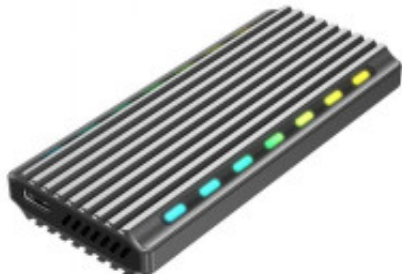

Link do produktu: <https://sklep.ps.com.pl/obudowa-dysku-m-2-nvme-aluminiowa-led-usb-3-1-p-309629.html>

Obudowa dysku M.2 NVME Aluminiowa LED USB 3.1

Cena brutto	99,99 zł
Cena netto	81,29 zł
Numer katalogowy	AIGEMO000000014
Kod producenta	EE2280-U3C-03
Kod EAN	8716309122856
Kolor (wyliczeniowy)	Aluminiowy
Uwaga	CE+WEEE
Gwarancja	24 mc.
Typ obudowy HDD	Obudowa zewnętrzna
Interfejs dysku	PCI-Express
Format szerokości dysku	M.2 2230
Złącza	1 x USB (Type C)
Obsługiwane systemy operacyjne	Windows 7
Waga	64
Akcesoria w zestawie	Obudowa Kabel USB AM do typu C, 0,2 m Kabel USB typu C męsko-męski, 0,2 m Instrukcja obsługi
Materiał	Aluminium
Wymiary	98 x 44 x 13 mm

Opis produktu

Obudowa USB 3.1 na dyski M.2 NVMe, RGB, aluminiowa

- Transfer danych 10 Gb/s SuperSpeed+!
- Podświetlenie LED RGB
- Kompatybilny z Windowsem 11
- Połączenie USB 3.1 typu C
- Obsługuje dyski 22 mm M.2 (NGFF) o pojemności do 2 TB