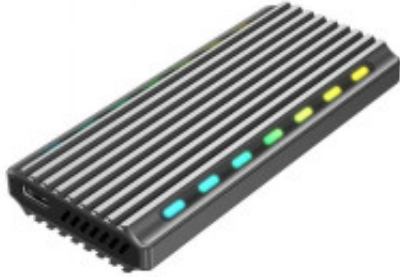

Link do produktu: <https://sklep.ps.com.pl/obudowa-dysku-m-2-nvme-aluminiowa-led-usb-3-1-p-309629.html>

Obudowa dysku M.2 NVME Aluminiowa LED USB 3.1

Cena brutto	105,99 zł
Cena netto	86,17 zł
Numer katalogowy	AIGEMO000000014
Kod producenta	EE2280-U3C-03
Kod EAN	8716309122856
Gwarancja	24 mc.
Typ obudowy HDD	Obudowa zewnętrzna
Interfejs dysku	PCI-Express
Format szerokości dysku	M.2 2230
Złącza	1 x USB (Type C)
Obsługiwane systemy operacyjne	Windows 7
Waga	64
Akcesoria w zestawie	Obudowa Kabel USB AM do typu C, 0,2 m Kabel USB typu C męsko-męski, 0,2 m Instrukcja obsługi
Materiał	Aluminium
Wymiary	98 x 44 x 13 mm
Kolor (wyliczeniowy)	Aluminiowy

Opis produktu

Obudowa USB 3.1 na dyski M.2 NVMe, RGB, aluminiowa

- Transfer danych 10 Gb/s SuperSpeed+!
- Podświetlenie LED RGB
- Kompatybilny z Windowsem 11
- Połączenie USB 3.1 typu C
- Obsługuje dyski 22 mm M.2 (NGFF) o pojemności do 2 TB