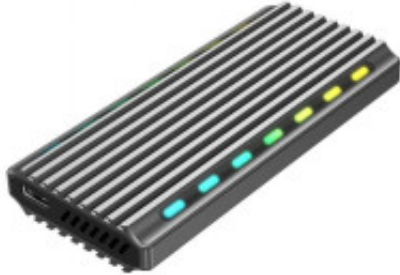

Link do produktu: <https://sklep.ps.com.pl/obudowa-dysku-m-2-nvme-aluminiowa-led-usb-3-1-p-309629.html>

Obudowa dysku M.2 NVME Aluminiowa LED USB 3.1

Cena brutto	101,99 zł
Cena netto	82,92 zł
Numer katalogowy	AIGEMO000000014
Kod producenta	EE2280-U3C-03
Kod EAN	8716309122856
Waga	64
Akcesoria w zestawie	Obudowa Kabel USB AM do typu C, 0,2 m Kabel USB typu C męsko-męski, 0,2 m Instrukcja obsługi
Materiał	Aluminium
Wymiary	98 x 44 x 13 mm
Kolor (wyliczeniowy)	Aluminiowy
Uwaga	CE+WEEE
Gwarancja	24 mc.
Typ obudowy HDD	Obudowa zewnętrzna
Interfejs dysku	PCI-Express
Format szerokości dysku	M.2 2230
Złącza	1 x USB (Type C)
Obsługiwane systemy operacyjne	Windows 7

Opis produktu

Obudowa USB 3.1 na dyski M.2 NVMe, RGB, aluminiowa

- Transfer danych 10 Gb/s SuperSpeed+!
- Podświetlenie LED RGB
- Kompatybilny z Windowsem 11
- Połączenie USB 3.1 typu C
- Obsługuje dyski 22 mm M.2 (NGFF) o pojemności do 2 TB