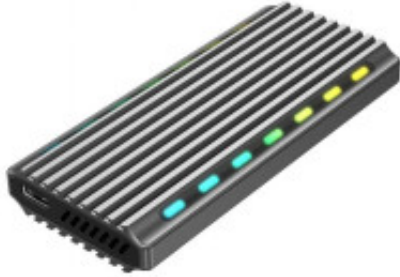

Link do produktu: <https://sklep.ps.com.pl/obudowa-dysku-m-2-nvme-aluminiowa-led-usb-3-1-p-309629.html>

Obudowa dysku M.2 NVME Aluminiowa LED USB 3.1

Cena brutto	102,99 zł
Cena netto	83,73 zł
Numer katalogowy	AIGEMO000000014
Kod producenta	EE2280-U3C-03
Kod EAN	8716309122856
Gwarancja	24 mc.
Kolor (wyliczeniowy)	Aluminiowy
Materiał	Aluminium
Waga	64
Złącza	1 x USB (Type C)
Interfejs dysku	PCI-Express
Typ obudowy HDD	Obudowa zewnętrzna
Uwaga	CE+WEEE
Wymiary	98 x 44 x 13 mm
Akcesoria w zestawie	Obudowa Kabel USB AM do typu C, 0,2 m Kabel USB typu C męsko-męski, 0,2 m Instrukcja obsługi
Obsługiwane systemy operacyjne	Windows 7
Format szerokości dysku	M.2 2230

Opis produktu

Obudowa USB 3.1 na dyski M.2 NVMe, RGB, aluminiowa

- Transfer danych 10 Gb/s SuperSpeed+!
- Podświetlenie LED RGB
- Kompatybilny z Windowsem 11
- Połączenie USB 3.1 typu C
- Obsługuje dyski 22 mm M.2 (NGFF) o pojemności do 2 TB