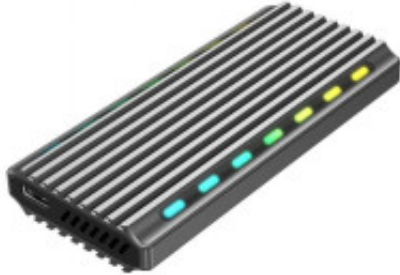

Link do produktu: <https://sklep.ps.com.pl/obudowa-dysku-m-2-nvme-aluminiowa-led-usb-3-1-p-309629.html>

Obudowa dysku M.2 NVME Aluminiowa LED USB 3.1

Cena brutto	99,99 zł
Cena netto	81,29 zł
Numer katalogowy	AIGEMO000000014
Kod producenta	EE2280-U3C-03
Kod EAN	8716309122856
Waga	64
Akcesoria w zestawie	Obudowa Kabel USB AM do typu C, 0,2 m Kabel USB typu C męsko-męski, 0,2 m Instrukcja obsługi
Materiał	Aluminium
Wymiary	98 x 44 x 13 mm
Kolor (wyliczeniowy)	Aluminiowy
Uwaga	CE+WEEE
Gwarancja	24 mc.
Typ obudowy HDD	Obudowa zewnętrzna
Interfejs dysku	PCI-Express
Format szerokości dysku	M.2 2230
Złącza	1 x USB (Type C)
Obsługiwane systemy operacyjne	Windows 7

Opis produktu

Obudowa USB 3.1 na dyski M.2 NVMe, RGB, aluminiowa

- Transfer danych 10 Gb/s SuperSpeed+!
- Podświetlenie LED RGB
- Kompatybilny z Windowsem 11
- Połączenie USB 3.1 typu C
- Obsługuje dyski 22 mm M.2 (NGFF) o pojemności do 2 TB