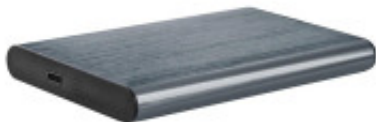

Link do produktu: <https://sklep.ps.com.pl/obudowa-zewnetrzna-2-5-cala-usb-3-1-szara-p-209636.html>

Obudowa zewnętrzna 2.5 cala USB 3.1 Szara

Cena brutto	37,99 zł
Cena netto	30,89 zł
Numer katalogowy	AIGEMO25U300010
Kod producenta	EE2-U3S-6-GR
Kod EAN	8716309114271
Typ obudowy HDD	Obudowa zewnętrzna
Interfejs dysku	SATA III - 6 Gb/s
Format szerokości dysku	2,5" (SFF)
Złącza	1 x USB (Type C)
Obsługiwane systemy operacyjne	Windows 10
Waga	80
Akcesoria w zestawie	Obudowa dysku twardego Kabel USB AM-CM, 0,4 m Etui do przechowywania Instrukcja obsługi
Materiał	Aluminium
Wymiary	122 x 78 x 12,3 mm
Pozostałe parametry	Interfejs: USB typu C (żeński), Superspeed USB 3.1 Gen.1 (kompatybilny wstecz z USB 3.0 / 2.0 / 1.1) Obsługiwane dyski: 2,5-calowy dysk twardy Serial ATA (maks. 4 TB) o grubości 7 ~ 9,5 mm Obsługa UASP v.1 (USB Attached SCSI Protocol) Szybkość przesyłania
Kolor (wyliczeniowy)	Czarny
Uwaga	CE+WEEE
Gwarancja	24 mc.

Opis produktu

Obudowa USB 3.1 dla dysków 2.5". Szrotkowane aluminium

- Obudowa SuperSpeed USB 3.1 2,5 "z portem USB Type-C
- Obsługuje dysk twardy SATA 2,5 " lub dysk SSD o grubości do 9,5 mm (maks. 4 TB)
- Wytrzymały korpus ze szrotkowanego aluminium ze wskaźnikiem stanu LED
- Beznarzędziowa łatwa i szybka instalacja dysku
- Plug & Play