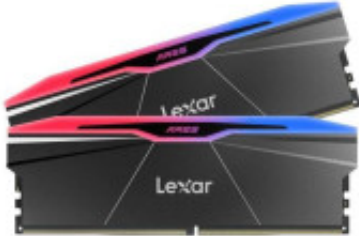

Link do produktu: <https://sklep.ps.com.pl/pamiec-ddr5-ares-rgb-black-32gb2x16gb-6000-cl28-p-353686.html>

Pamięć DDR5 ARES RGB Black 32GB(2*16GB)/6000 CL28

Cena brutto	2 233,99 zł
Cena netto	1 816,25 zł
Numer katalogowy	SALXR503260AR22
Kod producenta	LD5U16G60C28BR-RGD
Kod EAN	843367138470
Rodzaj pamięci	DDR5
Wymiary	138.7 x 47.45 x 8 mm
Pozostałe parametry	Temperatura pracy 0°C do 85°C
Uwaga	CE+WEEE
CAS Latency	CL28
Radiator	Tak
Obsługa ECC	Nie
Liczba pamięci w zestawie	2
Częstotliwość szyny pamięci	6000 MHz
Całkowita pojemność pamięci	32

Opis produktu

Pamięć ARES RGB 2. generacji DDR5 do komputerów stacjonarnych została zaprojektowana z myślą o zagorzałych graczach, overclockerach i twórcach, którzy chcą cieszyć się znakomitą wydajnością dzięki modułom DDR5 nowej generacji.

Certyfikowany jako Lexar Empowered przez SK hynix

Wyposażony w najwyższej jakości układy DRAM SK hynix, zapewniające wyższą wydajność i lepszą stabilność.

Zapewnia niesamowitą wydajność

Dzięki wysokiej częstotliwości 8000MT/s i niskim opóźnieniom CL36 (7600MT/s, zestaw 32 GB) pamięć ta zapewnia wszystko, czego twórcy treści potrzebują do wydajnej pracy, a gracze do pokonywania przeciwników.

Zaprojektowana z wykorzystaniem niestandardowej płytki PCB, aby zapewnić większy potencjał wydajności, znacznie poprawić możliwości podkręcania i zwiększyć stabilność.

Graj stylowo z RGB

Funkcja Lexar RGB Sync umożliwia dostosowanie oświetlenia do stylu gry.