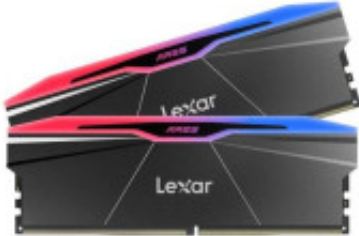

Link do produktu: <https://sklep.ps.com.pl/pamiec-ddr5-ares-rgb-black-32gb2x16gb-6000-cl28-p-353686.html>

Pamięć DDR5 ARES RGB Black 32GB(2*16GB)/6000 CL28

Cena brutto	2 230,99 zł
Cena netto	1 813,81 zł
Numer katalogowy	SALXR503260AR22
Kod producenta	LD5U16G60C28BR-RGD
Kod EAN	843367138470
Uwaga	CE+WEEE
CAS Latency	CL28
Radiator	Tak
Obsługa ECC	Nie
Liczba pamięci w zestawie	2
Częstotliwość szyny pamięci	6000 MHz
Całkowita pojemność pamięci	32
Rodzaj pamięci	DDR5
Wymiary	138.7 x 47.45 x 8 mm
Pozostałe parametry	Temperatura pracy 0°C do 85°C

Opis produktu

Pamięć ARES RGB 2. generacji DDR5 do komputerów stacjonarnych została zaprojektowana z myślą o zagorzałych graczach, overclockerach i twórcach, którzy chcą cieszyć się znakomitą wydajnością dzięki modułom DDR5 nowej generacji.

Certyfikowany jako Lexar Empowered przez SK hynix

Wyposażony w najwyższej jakości układy DRAM SK hynix, zapewniające wyższą wydajność i lepszą stabilność.

Zapewnia niesamowitą wydajność

Dzięki wysokiej częstotliwości 8000MT/s i niskim opóźnieniom CL36 (7600MT/s, zestaw 32 GB) pamięć ta zapewnia wszystko, czego twórcy treści potrzebują do wydajnej pracy, a gracze do pokonywania przeciwników.

Zaprojektowana z wykorzystaniem niestandardowej płytki PCB, aby zapewnić większy potencjał wydajności, znacznie poprawić możliwości podkręcania i zwiększyć stabilność.

Graj stylowo z RGB

Funkcja Lexar RGB Sync umożliwia dostosowanie oświetlenia do stylu gry.