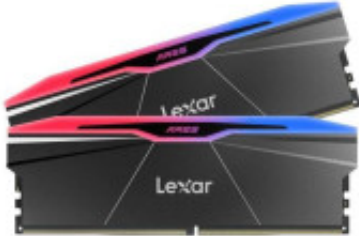

Link do produktu: <https://sklep.ps.com.pl/pamiec-ddr5-ares-rgb-black-32gb2x16gb-6000-cl28-p-353686.html>

Pamięć DDR5 ARES RGB Black 32GB(2*16GB)/6000 CL28

Cena brutto	2 304,99 zł
Cena netto	1 873,98 zł
Numer katalogowy	SALXR503260AR22
Kod producenta	LD5U16G60C28BR-RGD
Kod EAN	843367138470
Uwaga	CE+WEEE
CAS Latency	CL28
Radiator	Tak
Obsługa ECC	Nie
Liczba pamięci w zestawie	2
Częstotliwość szyny pamięci	6000 MHz
Całkowita pojemność pamięci	32
Rodzaj pamięci	DDR5
Wymiary	138.7 x 47.45 x 8 mm
Pozostałe parametry	Temperatura pracy 0°C do 85°C

Opis produktu

Pamięć ARES RGB 2. generacji DDR5 do komputerów stacjonarnych została zaprojektowana z myślą o zagorzałych graczach, overclockerach i twórcach, którzy chcą cieszyć się znakomitą wydajnością dzięki modułom DDR5 nowej generacji.

Certyfikowany jako Lexar Empowered przez SK hynix

Wyposażony w najwyższej jakości układy DRAM SK hynix, zapewniające wyższą wydajność i lepszą stabilność.

Zapewnia niesamowitą wydajność

Dzięki wysokiej częstotliwości 8000MT/s i niskim opóźnieniom CL36 (7600MT/s, zestaw 32 GB) pamięć ta zapewnia wszystko, czego twórcy treści potrzebują do wydajnej pracy, a gracze do pokonywania przeciwników.

Nowa konstrukcja maksymalizuje rozpraszanie ciepła

Radiator o grubości 1,88 mm i ekskluzywna podkładka termoprzewodząca PMIC zapewniają doskonałą przewodność cieplną.

Ekskluzywna, dostosowana płytko drukowana (PCB)