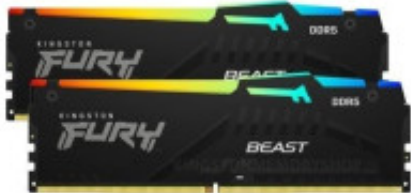

Link do produktu: <https://sklep.ps.com.pl/pamiec-ddr5-fury-beast-black-rgb-16gb2x-8gb-6000-cl36-expo-p-279816.html>

## Pamięć DDR5 Fury Beast Black RGB 16GB(2\* 8GB)/6000 CL36 EXPO

Cena brutto	<b>1 244,99 zł</b>
Cena netto	<b>1 012,19 zł</b>
Numer katalogowy	<b>SAKIN501660BR2E</b>
Kod producenta	<b>KF560C36BBEAK2-16</b>
Kod EAN	<b>740617331905</b>
Uwaga	<b>CE+WEEE</b>
CAS Latency	<b>CL36</b>
Radiator	<b>Tak</b>
Obsługa ECC	<b>Nie</b>
Liczba pamięci w zestawie	<b>2</b>
Częstotliwość szyny pamięci	<b>6000 MHz</b>
Całkowita pojemność pamięci	<b>16</b>
Rodzaj pamięci	<b>DDR5</b>

### Opis produktu

Pamięć DDR5 Fury Beast Black RGB 16GB(2\* 8GB)/6000 CL36 EXPO