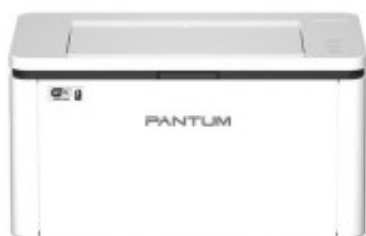

Link do produktu: <https://sklep.ps.com.pl/pantum-bp2300w-drukarka-laserowa-a4-wi-fi-p-344803.html>

Pantum BP2300W drukarka laserowa A4 Wi-Fi

Cena brutto	427,99 zł
Cena netto	347,96 zł
Numer katalogowy	WLONONWCREKUE
Kod producenta	BP2300W
Kod EAN	6936358046329
Bezpośrednie drukowanie	Tak
Rozmiary seri A ISO (A0...A9)	A4
Maksymalny rozmiar papieru ISO (seria A)	A4
Pobór mocy w trybie czuwania	2 W
Pozycjonowanie na rynku	Dom i biuro
Wbudowany wyświetlacz	Nie
Procesor wbudowany	Tak
Przewodowa sieć lan	Nie
Standardy Wi- Fi	802.11g,802.11b,Wi-Fi 4 (802.11n)
Obsługiwane systemy operacyjne Mac	Mac OS X 13.0 Ventura,Mac OS X 10.12 Sierra,Mac OS X 10.15 Catalina,Mac OS X 11.0 Big Sur,Mac OS X 12.0 Monterey,Mac OS X 10.10 Yosemite,Mac OS X 10.13 High Sierra,Mac OS X 10.11 El Capitan
Obsługiwane systemy operacyjne Windows	Windows 7,Windows XP,Windows 10,Windows 8.1,Windows 11
Wysokość produktu	179 mm
Szerokość produktu	220 mm
Głębokość produktu	337 mm
Waga produktu	4,8 kg
Poziom mocy akustycznej (czuwanie)	30 dB
Kolor produktu	Biały
Gramatura podajnika papieru	60 - 163 g/m2
Port USB	Tak
Poziom ciśnienia akustycznego (drukowanie)	52 dB
Wi-Fi	Tak