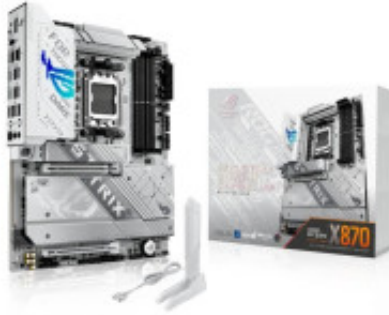

Link do produktu: <https://sklep.ps.com.pl/plyta-glowna-rog-strix-x870-a-gaming-wifi-am5-4ddr5-hdmi-usbc-p-349988.html>

Płyta główna ROG STRIX X870-A GAMING WIFI AM5 4DDR5 HDMI/USBC

Cena brutto	1 875,99 zł
Cena netto	1 525,20 zł
Numer katalogowy	KBASUAA8X870A04
Kod producenta	ROG STRIX X870-A GAMING WIFI
Kod EAN	4711387737859
Obsługiwane systemy operacyjne	Windows 11
Uwaga	CE+WEEE
Akcesoria w zestawie	2 x kable SATA 6Gb/s 1 x podkładka termiczna do M.2 22110 1 x antena ASUS WiFi Q-Antenna 1 x pakiet opasek kablowych 1 x pakiet M.2 Q-Latch 1 x pakiet M.2 Q-Slide 1 x brelok ROG 1 x naklejki ROG Strix 4 x gumowe opakowania M.2 1 x skrócona instrukcja obsł
Liczba gniazd DDR5	4
Wymiary	30.5 cm x 24.4 cm
Gwarancja	36 mc.
Liczba portów USB 3.1/USB 3.1 gen 2/USB 3.2 gen 2	7
Gniazda rozszerzeń	2 x PCIe 4.0 x 16
Złącza dostępne na płycie	3 x Adresowalna dioda LED
Zintegrowany procesor	Nie
Producent chipsetu MB	AMD
Porty USB na tylnym panelu	12
Porty USB do wyprowadzenia z płyty	9
Port / Złącze LPT (równoległy)	Nie
Port / Złącze COM (szeregowy)	Nie
Maksymalna ilość urządzeń SATA	2
Maks. wielkość pamięci	192
Liczba portów USB 3.0/USB 3.1 gen 1/USB 3.2 gen 1	8
Karta dźwiękowa	ROG SupremeFX 7.1 Surround Sound High Definition Audio CODEC ALC4080*- Impedance sense for front and rear