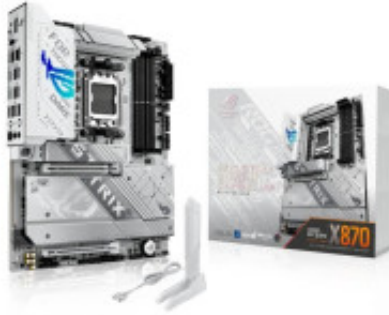

Link do produktu: <https://sklep.ps.com.pl/plyta-glowna-rog-strix-x870-a-gaming-wifi-am5-4ddr5-hdmi-usbc-p-349988.html>

Płyta główna ROG STRIX X870-A GAMING WIFI AM5 4DDR5 HDMI/USBC

Cena brutto	1 824,99 zł
Cena netto	1 483,73 zł
Numer katalogowy	KBASUAA8X870A04
Kod producenta	ROG STRIX X870-A GAMING WIFI
Kod EAN	4711387737859
Karta dźwiękowa	ROG SupremeFX 7.1 Surround Sound High Definition Audio CODEC ALC4080*- Impedance sense for front and rear headphone outputs- Supports: Jack-detection, Multi-streaming, Front Panel MIC Jack-retasking- High quality 120 dB SNR stereo playback output and 110
Grafika	1 x DisplayPort 1 x port HDMI 2 x porty USB4 (40 Gb/s) obsługują wyjścia wyświetlacza USB Type-C
Format płyty	ATX
FireWire (IEEE 1394)	Nie
Bios	256 Mb Flash ROM, UEFI AMI BIOS
Szczegółowe dane o interfejsach dysków/napędów	Obsługuje 4 gniazda M.2 i 2 gniazda SATA 6 Gb/s* Procesory stacjonarne AMD Ryzen serii 9000 i 7000* Gniazdo M.2_1 (klucz M), typ 2242/2260/2280 (obsługuje tryb PCIe 5.0 x4) Gniazdo M.2_2 (klucz M), typ 2242/2260/2280/22110 (obsługuje tryb PCIe 5.0 x4)** P
Interfejs sieciowy	Ethernet 1 x Intel 2.5Gb Ethernet ASUS LANGuard Wireless & Bluetooth Wi-Fi 7* 2x2 Wi-Fi 7 (802.11be) Supports 2.4/5/6GHz frequency band** Supports Wi-Fi 7 160MHz bandwidth, up to 2.9Gbps transfer rate. Bluetooth v5.4
Oprogramowanie	ROG Exclusive Software- ROG CPU-Z- Dolby AtmosASUS Exclusive SoftwareArmoury Crate- AIDA64 Extreme (60 days free trial) - Aura Creator- Aura Sync- Fan Xpert 4 (with AI Cooling II)- GameFirst- HWINFO- Power SavingASUS Driver