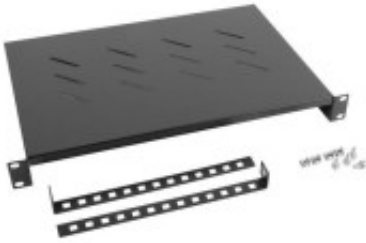

Link do produktu: <https://sklep.ps.com.pl/polka-do-szaf-19-600-mm-czarna-p-264826.html>

Półka do szaf 19 600 mm czarna

Cena brutto	55,99 zł
Cena netto	45,52 zł
Numer katalogowy	NULAGOR00000031
Kod producenta	AK-1004-B
Kod EAN	5901969403619
Gwarancja	24 mc.
Wysokość U	1U
Obciążenie (maks.)	25
Szerokość	483
Wymiary	483 x 300 mm
Pozostałe parametry	Montaż: czteropunktowy przedni i tylny, Minimalna łączna długość półki uwzględniając uchwyty: 310 mm, Maksymalna łączna długość półki uwzględniając uchwyty: 470 mm, Długość uchwyty: 278 mm, Odległość między środkami kwadratowych otworów: 20 mm, Maksymalna
Kolor (wyliczeniowy)	Czarny

Opis produktu

Półka 1U pasująca tylko do szaf wiszących i stojących 19" Lanberg o głębokości 450 mm i 600 mm.