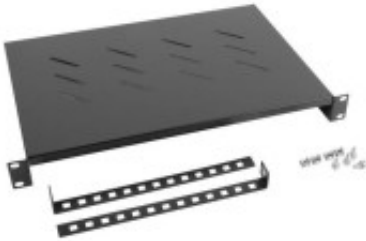

Link do produktu: <https://sklep.ps.com.pl/polka-do-szaf-19-600-mm-czarna-p-264826.html>

Półka do szaf 19 600 mm czarna

Cena brutto	60,99 zł
Cena netto	49,59 zł
Numer katalogowy	NULAGOR00000031
Kod producenta	AK-1004-B
Kod EAN	5901969403619
Pozostałe parametry	Montaż: czteropunktowy przedni i tylny, Minimalna łączna długość półki uwzględniając uchwyty: 310 mm, Maksymalna łączna długość półki uwzględniając uchwyty: 470 mm, Długość uchwytu: 278 mm, Odległość między środkami kwadratowych otworów: 20 mm, Maksymalna
Szerokość	483
Wysokość U	1U
Uwaga	CE+WEEE
Kolor (wyliczeniowy)	Czarny
Wymiary	483 x 300 mm
Obciążenie (maks.)	25
Gwarancja	24 mc.

Opis produktu

Półka 1U pasująca tylko do szaf wiszących i stojących 19" Lanberg o głębokości 450 mm i 600 mm.