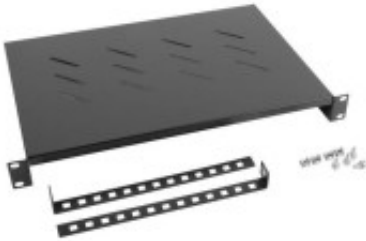

Link do produktu: <https://sklep.ps.com.pl/polka-do-szaf-19-600-mm-czarna-p-264826.html>

Półka do szaf 19 600 mm czarna

| | |
|----------------------|--|
| Cena brutto | 60,99 zł |
| Cena netto | 49,59 zł |
| Numer katalogowy | NULAGOR00000031 |
| Kod producenta | AK-1004-B |
| Kod EAN | 5901969403619 |
| Uwaga | CE+WEEE |
| Gwarancja | 24 mc. |
| Wysokość U | 1U |
| Obciążenie (maks.) | 25 |
| Szerokość | 483 |
| Wymiary | 483 x 300 mm |
| Pozostałe parametry | Montaż: czteropunktowy przedni i tylny, Minimalna łączna długość półki uwzględniając uchwyty: 310 mm, Maksymalna łączna długość półki uwzględniając uchwyty: 470 mm, Długość uchwytu: 278 mm, Odległość między środkami kwadratowych otworów: 20 mm, Maksymalna |
| Kolor (wyliczeniowy) | Czarny |

Opis produktu

Półka 1U pasująca tylko do szaf wiszących i stojących 19" Lanberg o głębokości 450 mm i 600 mm.