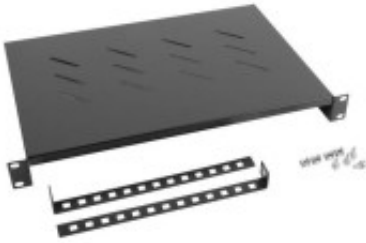

Link do produktu: <https://sklep.ps.com.pl/polka-do-szaf-19-600-mm-czarna-p-264826.html>

Półka do szaf 19 600 mm czarna

Cena brutto	60,99 zł
Cena netto	49,59 zł
Numer katalogowy	NULAGOR00000031
Kod producenta	AK-1004-B
Kod EAN	5901969403619
Uwaga	CE+WEEE
Gwarancja	24 mc.
Wysokość U	1U
Obciążenie (maks.)	25
Szerokość	483
Wymiary	483 x 300 mm
Pozostałe parametry	Montaż: czteropunktowy przedni i tylny, Minimalna łączna długość półki uwzględniając uchwyty: 310 mm, Maksymalna łączna długość półki uwzględniając uchwyty: 470 mm, Długość uchwytu: 278 mm, Odległość między środkami kwadratowych otworów: 20 mm, Maksymalna
Kolor (wyliczeniowy)	Czarny

Opis produktu

Półka 1U pasująca tylko do szaf wiszących i stojących 19" Lanberg o głębokości 450 mm i 600 mm.