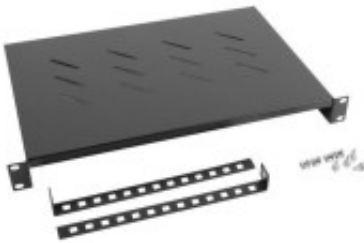

Link do produktu: <https://sklep.ps.com.pl/polka-do-szaf-19-600-mm-czarna-p-264826.html>

## Półka do szaf 19 600 mm czarna

|                      |  |
|----------------------|--|
| Cena brutto          | <b>60,99 zł</b>  |
| Cena netto           | <b>49,59 zł</b>  |
| Numer katalogowy     | <b>NULAGOR00000031</b>   |
| Kod producenta       | <b>AK-1004-B</b>   |
| Kod EAN              | <b>5901969403619</b>   |
| Wymiary              | <b>483 x 300 mm</b>  |
| Pozostałe parametry  | <b>Montaż: czteropunktowy przedni i tylny, Minimalna łączna długość półki uwzględniając uchwyty: 310 mm, Maksymalna łączna długość półki uwzględniając uchwyty: 470 mm, Długość uchwyty: 278 mm, Odległość między środkami kwadratowych otworów: 20 mm, Maksymalna</b> |
| Kolor (wyliczeniowy) | <b>Czarny</b>  |
| Uwaga                | <b>CE+WEEE</b>   |
| Gwarancja            | <b>24 mc.</b>  |
| Wysokość U           | <b>1U</b>  |
| Obciążenie (maks.)   | <b>25</b>  |
| Szerokość            | <b>483</b>   |

### Opis produktu

Półka 1U pasująca tylko do szaf wiszących i stojących 19" Lanberg o głębokości 450 mm i 600 mm.