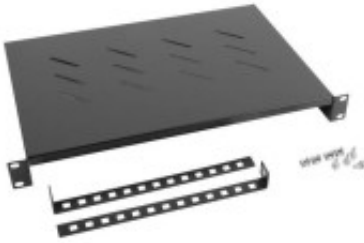

Link do produktu: <https://sklep.ps.com.pl/polka-do-szaf-19-600-mm-czarna-p-264826.html>

Półka do szaf 19 600 mm czarna

Cena brutto	61,99 zł
Cena netto	50,40 zł
Numer katalogowy	NULAGOR00000031
Kod producenta	AK-1004-B
Kod EAN	5901969403619
Pozostałe parametry	Montaż: czteropunktowy przedni i tylny, Minimalna łączna długość półki uwzględniając uchwyty: 310 mm, Maksymalna łączna długość półki uwzględniając uchwyty: 470 mm, Długość uchwytu: 278 mm, Odległość między środkami kwadratowych otworów: 20 mm, Maksymalna
Szerokość	483
Wysokość U	1U
Uwaga	CE+WEEE
Kolor (wyliczeniowy)	Czarny
Wymiary	483 x 300 mm
Obciążenie (maks.)	25
Gwarancja	24 mc.

Opis produktu

Półka 1U pasująca tylko do szaf wiszących i stojących 19" Lanberg o głębokości 450 mm i 600 mm.