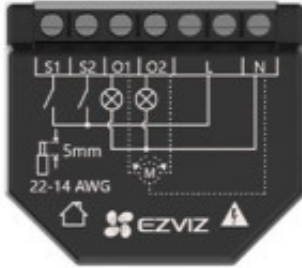

Link do produktu: <https://sklep.ps.com.pl/przekaznik-inteligentny-cs-t36-r100-wm-wifi-p-353969.html>

Przełącznik inteligentny CS-T36-R100-WM (WiFi)

Cena brutto	114,99 zł
Cena netto	93,49 zł
Numer katalogowy	SHEZWZA00000002
Kod producenta	CS-T36-R100-WM
Kod EAN	6941545620572
Uwaga	CE+WEEE
Gwarancja	24 mc.
Wymagania środowiskowe	Warunki pracy: od -10°C do 45°C, Wilgotność: 95% lub mniej Temperatura przechowywania: od -10°C do 45°C
Zasilanie	100-240VAC, 50-60Hz
Waga	31.2
Wymiary	38.4 x 43.8 x 18.5 mm

Opis produktu

Zapomnij o czasach, gdy musiałeś wstawać z łóżka, żeby zgasić światło, albo spieszyć się do domu, gdy zostawiłeś włączone oświetlenie. Dodaj T36 do swojego systemu, a dzięki aplikacji w smartfonie będziesz mógł z łatwością sterować oświetleniem i ustawiać harmonogramy. Ustal harmonogram oświetlenia w dowolnym miejscu i ciesz się bezdotykową kontrolą w domu przy odpowiednich akcesoriach. Ten przełącznik Wi-Fi został również wyposażony w przydatne rozwiązania zapewniające bezpieczeństwo, chroniące dom przed potencjalnymi zagrożeniami elektrycznymi!