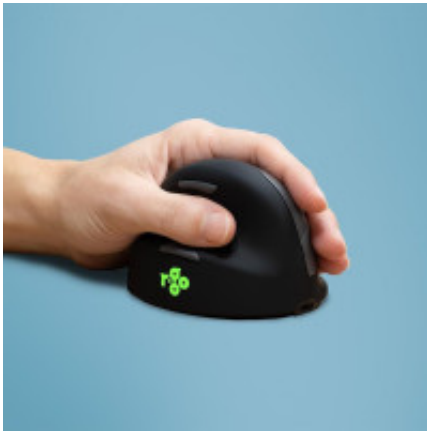

Link do produktu: <https://sklep.ps.com.pl/r-go-pele-he-ergonomiczna-myszka-lewa-bluetooth-sidabrina-p-346288.html>

R-Go Pele HE ergonomiczna myszka lewa Bluetooth sidabrina

Cena brutto	386,99 zł
Cena netto	314,63 zł
Numer katalogowy	WLONONWCRIMGI
Kod producenta	RGOHEWLL
Kod EAN	8719274490319
Czas ładowania	6 h
Materiały	Plastik
Długość kabla	1,02 m
Kraj pochodzenia	Chiny
Przeznaczenie	Gaming
Interfejs urządzenia	RF Wireless
Układ	Po lewej stronie
Typ portu ładowania	Mini-USB Type-B
Głębokość opakowania	134 mm
Liczba trybów rozdzielczości ruchu	3
Szerokość opakowania	103 mm
Rodzaj przycisków	Wciskane przyciski
Waga wraz z opakowaniem	302 g
Technologia wykrywania ruchu	Optyczny
Głębokość produktu	105 mm
Liczba kółek przewijania myszy	1
Wysokość produktu	76 mm
Liczba przycisków	5
Obsługiwane systemy operacyjne Mac	Tak
Odbiornik dołączony	Tak
Obsługiwany systemy operacyjne Linux	Tak
Głębokość baterii	5,2 cm
Wysokość baterii	4 mm
Produkty w skrzyni głównej (zewnętrznej)	50 szt.
Wysokość skrzyni wzorcowej (zewnętrznej)	290 mm

Okres gwarancji	2 lat(a)
Ergonomiczna konstrukcja	Tak
Obsługa funkcji Plug & Play	Tak
Baterie w zestawie	Tak
Pasma częstotliwości	2.4 GHz
Zastosowanie	Uniwersalne
Kod zharmonizowanego systemu (HS)	84716070
Rodzaj baterii	Litowo-jonowa (Li-Ion)
Czas pracy na zasilaniu akumulatorowym	50 h
Kolor produktu	Czarny
Waga baterii/akumulatora	8 g
Rodzaj opakowania	Pudełko
Regulowana rozdzielczość ruchu	Tak
Waga produktu	106 g
Rozdzielczość ruchu	1750 DPI
Wysokość opakowania	92 mm
Typ przewijania (scroll type)	Koło
Szerokość produktu	83 mm
Obsługiwane systemy operacyjne Windows	Tak
Pojemność baterii	600 mAh
Interfejs odbiornika bezprzewodowego	USB Typu-A
Źródło zasilania	Baterie
Regulacja kąta	70°
Szerokość baterii	2,5 cm
Długość skrzyni głównej (zewnątrznej)	540 mm
Szerokość skrzyni zbiorczej (zewnątrznej)	490 mm
Waga brutto obudowy głównej (zewnątrznej)	16 kg
Sposób łączności	Bezprzewodowy
Rolka przewijająca	Tak