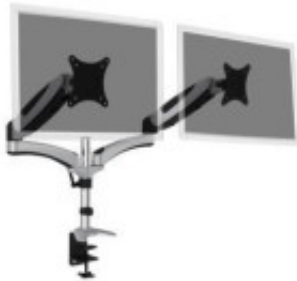

Link do produktu: <https://sklep.ps.com.pl/ramie-biurkowe-podwojne-zacisk-2xlcd-max-27max-8kg-uchylno-obrotowe-360-pivot-p-364379.html>

## Ramię biurkowe podwójne (zacisk) 2xLCD max. 27"max. 8kg uchylno- obrotowe 360° (PIVOT)

Cena brutto	<b>493,99 zł</b>
Cena netto	<b>401,62 zł</b>
Numer katalogowy	<b>WLONONWCRELCU</b>
Kod producenta	<b>DA-90353</b>
Kod EAN	<b>4016032385370</b>