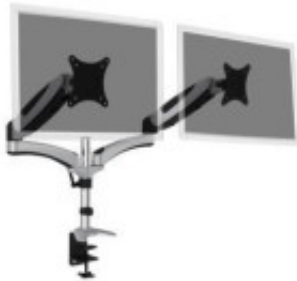

Link do produktu: <https://sklep.ps.com.pl/ramie-biurkowe-podwojne-zacisk-2xlcd-max-27max-8kg-uchylno-obrotowe-360-pivot-p-364379.html>

## Ramię biurkowe podwójne (zacisk) 2xLCD max. 27"max. 8kg uchylno- obrotowe 360° (PIVOT)

Cena brutto	<b>548,99 zł</b>
Cena netto	<b>446,33 zł</b>
Numer katalogowy	<b>WLONONWCRELCU</b>
Kod producenta	<b>DA-90353</b>
Kod EAN	<b>4016032385370</b>