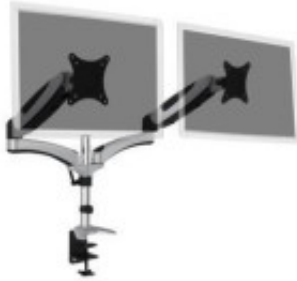

Link do produktu: <https://sklep.ps.com.pl/ramie-biurkowe-podwojne-zacisk-2xlcd-max-27max-8kg-uchylno-obrotowe-360-pivot-p-364379.html>

## Ramię biurkowe podwójne (zacisk) 2xLCD max. 27"max. 8kg uchylno- obrotowe 360° (PIVOT)

Cena brutto	<b>491,99 zł</b>
Cena netto	<b>399,99 zł</b>
Numer katalogowy	<b>WLONONWCRELCU</b>
Kod producenta	<b>DA-90353</b>
Kod EAN	<b>4016032385370</b>