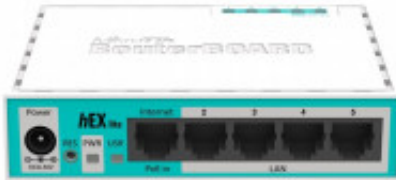

Link do produktu: <https://sklep.ps.com.pl/router-xdsl-1xwan-4xlan-rb750r2-p-262480.html>

Router xDSL 1xWAN 4xLAN RB750r2

Cena brutto	151,99 zł
Cena netto	123,57 zł
Numer katalogowy	KMMKKRXC000000A
Kod producenta	RB750r2
Kod EAN	4752224000378
Uwaga	CE+WEEE
Gwarancja	12 mc.
Typ routera	xDSL
Architektura sieci (switche)	FastEthernet
Porty we/wy (sieciówka drobna)	5 x 10/100 Mbit/s
Zasilanie	Liczba wejść DC: 2 (PoE-IN, gniazdo DC) Wejście DC jack Napięcie: 6-30 V Maksymalny pobór mocy: 2 W FAN count: Passive PoE in: Passive PoE Napięcie wejściowe PoE: 6-30 V
Waga	129
Akcesoria w zestawie	hEX lite w plastikowej obudowie Zasilacz
Wymiary	113 x 89 x 28 mm
Pozostałe parametry	Architektura: MIPSBE Procesor: QCA9533 Liczba rdzeni procesora: 1 Częstotliwość nominalna procesora: 850 MHz Licencja RouterOS: 4 System operacyjny: RouterOS Rozmiar pamięci RAM: 64 MB Rozmiar pamięci: 16 MB Typ pamięci: FLASH MTBF: około 100 000 godzin w
Kolor (wyliczeniowy)	Biały

Opis produktu

hEX lite to mały, pięcioportowy router ethernetowy w ładnej plastikowej obudowie.

Jego cena jest niższa niż samej licencji RouterOS - po prostu nie ma wyboru, jeśli chodzi o zarządzanie przewodową siecią domową, RB750r2 (hEX lite) ma to wszystko.