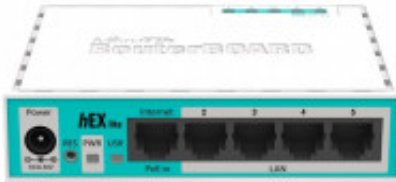

Link do produktu: <https://sklep.ps.com.pl/router-xdsl-1xwan-4xlan-rb750r2-p-262480.html>

Router xDSL 1xWAN 4xLAN RB750r2

Cena brutto	162,99 zł
Cena netto	132,51 zł
Numer katalogowy	KMMKKRXC000000A
Kod producenta	RB750r2
Kod EAN	4752224000378
Gwarancja	12 mc.
Typ routera	xDSL
Architektura sieci (switche)	GigabitEthernet
Model	RB750r2
Porty we/wy (sieciówka drobna)	5 x 10/100 Mbit/s
Zasilanie	Liczba wejść DC: 2 (PoE-IN, gniazdo DC) Wejście DC jack Napięcie: 6-30 V Maksymalny pobór mocy: 2 W FAN count: Passive PoE in: Passive PoE Napięcie wejściowe PoE: 6-30 V
Waga	129
Akcesoria w zestawie	hEX lite w plastikowej obudowie Zasilacz
Wymiary	113 x 89 x 28 mm
Pozostałe parametry	Architektura: MIPSBE Procesor: QCA9533 Liczba rdzeni procesora: 1 Częstotliwość nominalna procesora: 850 MHz Licencja RouterOS: 4 System operacyjny: RouterOS Rozmiar pamięci RAM: 64 MB Rozmiar pamięci: 16 MB Typ pamięci: FLASH MTBF: około 100 000 godzin w
Kolor (wyliczeniowy)	Biały

Opis produktu

hEX lite to mały, pięcioportowy router ethernetowy w ładnej plastikowej obudowie.

Jego cena jest niższa niż samej licencji RouterOS - po prostu nie ma wyboru, jeśli chodzi o zarządzanie przewodową siecią domową, RB750r2 (hEX lite) ma to wszystko.