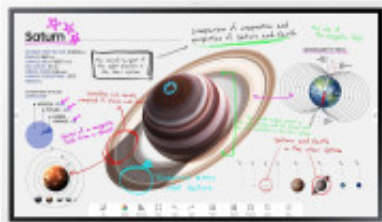

Link do produktu: <https://sklep.ps.com.pl/samsung-flip-pro-digital-flipboard-65-4k-ir-touch-hdmi-usb-c-usb-lan-wifi-wpa2-enterprise-bluetooth-p-327408.html>

SAMSUNG Flip Pro Digital Flipboard 65" 4K IR Touch HDMI USB-C USB LAN WiFi WPA2 Enterprise Bluetooth Tizen 6.5 SoC 2x10W 400x400

Wersja HDCP	2.2
Wskaźnik zamglenia	2%
Kąt widzenia w poziomie	178°
Zasięg skanowania (długość)	48 - 75 Hz
Czas reakcji systemu dotykowego	26 ms
Paleta barw	72%
Czas pracy (godziny / dni)	12/7
Zużycie energii (tryb uśpienia)	0,5 W
Typ ekranu dotykowego	Podczerwień
Ilość portów USB typu C	1
Ilość symultanicznych punktów dotyku	20
Typ HD	4K Ultra HD
Kolor produktu	Szary,Biały
Czas odpowiedzi (typowy)	8 ms
Szerokość opakowania	1691 mm
Napięcie wejściowe AC	100-240 V
Waga wraz z opakowaniem	48,2 kg
Głębokość produktu	62,9 mm
Jasność	350 cd/m2
Wysokość produktu	897,6 mm
Zakres wilgotności względnej	10 - 80%
Ekran dotykowy	Tak
Ilość portów HDMI	2
Bluetooth	Tak
Przewodowa sieć lan	Tak
Wi-Fi	Tak
Wersja HDMI	2.0
Technologia dotyku	Multi-touch
Szerokość ramki	2,62 cm
Interfejs do montażu panelu	400 x 400 mm
Ilość DisplayPort	1
Współczynnik kontrastu (typowy)	4000:1
Materiał ramy	Plastik
Zasięg skanowania w poziomie	30 - 81 kHz
Częstotliwość pikseli (maks)	594 MHz
Jasność wyświetlacza (min)	220 cd/m2
Ostrzeżenia	Chronić przed możliwością zarysowania ekranu dotykowego.,Nie używać w