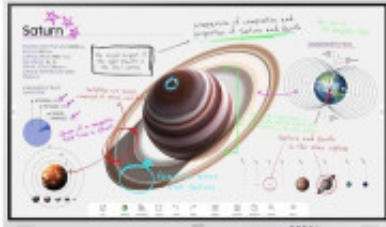

## Samsung Flip Pro WM75B Seria WMB - 75

Cena brutto	<b>10 485,99 zł</b>
Cena netto	<b>8 525,20 zł</b>
Numer katalogowy	<b>WLONONWCRAN04</b>
Kod producenta	<b>LH75WMBWLGXEN</b>
Kod EAN	<b>8806094266504</b>
Certyfikaty	<b>Class A FCC (USA) Part 15, Subpart B KCC/EK (Korea) Tuner : KN32 / KN35 Tunerless : KN32 / KN35 CE (Europe) EN55032 : 2012 or 2015 EN55024:2010 or EN 55035:2017 VCCI (Japan) VCCI CISPR32 :2016 CCC(China) GB/T9254-2008 GB17625.1-2012 BSMI (Taiwan) CNS13438</b>
Zasięg skanowania w poziomie	<b>30 - 81 kHz</b>
Zasięg skanowania (długość)	<b>48 - 75 Hz</b>
Standard VESA	<b>Tak</b>
Współczynnik kontrastu (typowy)	<b>4000:1</b>
Procesor wbudowany	<b>Tak</b>
Jasność	<b>350 cd/m2</b>
Pobór mocy w trybie czuwania	<b>0,5 W</b>
Zainstalowany system operacyjny	<b>Tizen</b>
Typ matrycy	<b>VA</b>
Napięcie wejściowe AC	<b>100-240 V</b>
Wersja HDMI	<b>2.0</b>
Częstotliwość wejściowa AC	<b>50/60 Hz</b>
Wersja DisplayPort	<b>1.2</b>
Czas odpowiedzi (typowy)	<b>8 ms</b>
Przewodowa sieć lan	<b>Tak</b>
Rozmiar płamki	<b>0,2451 x 0,2451 mm</b>
Typ HD	<b>4K Ultra HD</b>
Ilość portów USB 3.2 Gen 1 (3.1 Gen 1) Typu-A	<b>1</b>
Ilość portów HDMI	<b>2</b>
Ilość portów Ethernet LAN (RJ-45)	<b>1</b>
Ostrzeżenia	<b>Nie używać w wilgotnym środowisku lub w pobliżu</b>