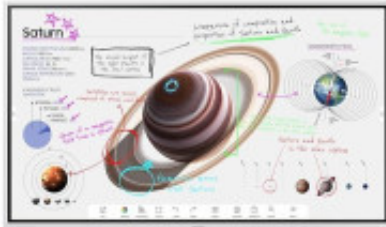

Link do produktu: <https://sklep.ps.com.pl/samsung-flip-pro-wm75b-seria-wmb-75-p-324619.html>

Samsung Flip Pro WM75B Seria WMB - 75

Cena brutto	10 858,99 zł
Cena netto	8 828,45 zł
Numer katalogowy	WLONONWCRAN04
Kod producenta	LH75WMBWLGXEN
Kod EAN	8806094266504
Zakres temperatur (eksploatacja)	0 - 40 °C
Czas pracy (godziny / dni)	12/7
Wysokość produktu	1026,3 mm
Szerokość ramki (L/T, R/B)	20.4mm(T/LR), 44.7mm(B)
Szerokość produktu	1724 mm
Czas reakcji systemu dotykowego	8 ms
Głębokość produktu	89 mm
Materiał ramy	Aluminium
Wysokość opakowania	1189 mm
Kąt widzenia w poziomie	178°
Waga wraz z opakowaniem	72,2 kg
Ilość DisplayPort	1
Waga produktu	59,3 kg
Wbudowany projektor	Nie
Wskaźnik zamglenia	2%
Szerokość opakowania	1095 mm
Interfejs do montażu panelu	400 x 400 mm
Głębokość opakowania	287 mm
Wersja HDCP	2.2
Kolor produktu	Biały, Szary
Port RS-232	1
HDCP	Tak
Wersja systemu operacyjnego	6,5
Technologia dotyku	Multi-touch
Możliwość montażu na ścianie	Tak
Ilość symultanicznych punktów dotyku	20