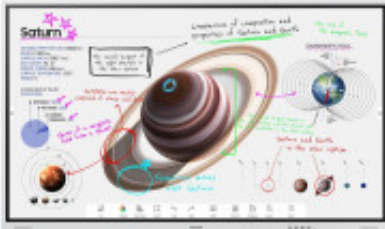

Link do produktu: <https://sklep.ps.com.pl/samsung-flip-pro-wm75b-seria-wmb-75-p-324619.html>

Samsung Flip Pro WM75B Seria WMB - 75

Cena brutto	10 870,99 zł
Cena netto	8 838,20 zł
Numer katalogowy	WLONONWCRAN04
Kod producenta	LH75WMBWLGXEN
Kod EAN	8806094266504
Wersja systemu operacyjnego	6,5
Wersja HDCP	2.2
Wskaźnik zamglenia	2%
Częstotliwość wejściowa AC	50/60 Hz
Ilość DisplayPort	1
Pobór mocy w trybie czuwania	0,5 W
Materiał ramy	Aluminium
Zasięg skanowania (długość)	48 - 75 Hz
Szerokość ramki (L/T, R/B)	20.4mm(T/LR), 44.7mm(B)
Paleta barw	72%
Ostrzeżenia	Nie używać w wilgotnym środowisku lub w pobliżu wody.,Unikać upuszczania lub uderzania monitora.,Chronić przed możliwością zarysowania ekranu dotykowego.
Wyjście audio	1
Pamięć użytkownika	32 GB
Roboczogodziny (godziny / dni)	12/7
Zainstalowany system operacyjny	Tizen
HDCP	Tak
Typ HD	4K Ultra HD
Głębokość opakowania	287 mm
Czas odpowiedzi (typowy)	8 ms
Waga produktu	59,3 kg
Typ matrycy	VA
Wysokość opakowania	1189 mm
Standard VESA	Tak
Szerokość produktu	1724 mm