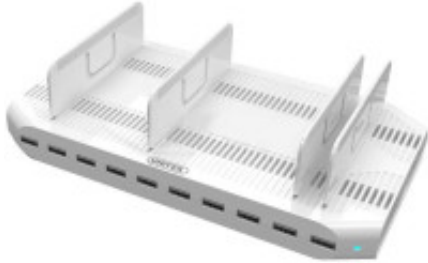

Link do produktu: <https://sklep.ps.com.pl/stacja-ladujaca-10xusb-2-4a-96w-y-2172-p-39558.html>

## Stacja ładująca 10xUSB 2,4A, 96W; Y-2172

Cena brutto	<b>252,99 zł</b>
Cena netto	<b>205,68 zł</b>
Numer katalogowy	<b>NUUNIUS10000001</b>
Kod producenta	<b>Y-2172</b>
Kod EAN	<b>4894160011497</b>
Uwaga	<b>CE+WEEE</b>
Gwarancja	<b>24 mc.</b>
Standard USB	<b>USB 2.0</b>
Rodzaj (hub USB)	<b>Aktywny</b>
Porty (koncentratory USB)	<b>10 x USB Type A Żeńska</b>
Ładowanie urządzeń	<b>Tak</b>
Liczba portów	<b>10</b>
Zasilanie	<b>Zasilacz zewnętrzny: 12V 8A</b>
Akcesoria w zestawie	<b>Stacja ładująca 10 portów Zasilacz + kabel zasilający Separator</b>
Kolor (wyliczeniowy)	<b>Biały</b>

### Opis produktu

Stacja ładująca z 10 portami USB o mocy 96W, umożliwia ładowanie urządzeń mobilnych o natężeniu prądu do 2.4A . Specjalnie zaprojektowane wpusty umożliwiają wygodne ustawienie smartfona lub tabletu w stacji a regulowany separator, dopasowanie odpowiedniej szerokości. Y-2172 wyposażona w profesjonalne chipy sterujące zgodne ze standardem BC 1.2 Protokół BC 1.2 w inteligentny sposób steruje ładowaniem, dbając o dogadanie odpowiedniego napięcia, o odłączanie zasilania gdy urządzenie jest już naładowane, o maksymalnie szybkie ładowanie i wiele innych aspektów, które wydłużają życie baterii i utrzymują ich początkową pojemność

Taka listwa to podstawowe wyposażenie każdego pokoju biurowego, w którym pracuje więcej niż jedna osoba, sałek konferencyjnych i domostw z większą ilością tabletów i smartfonów.