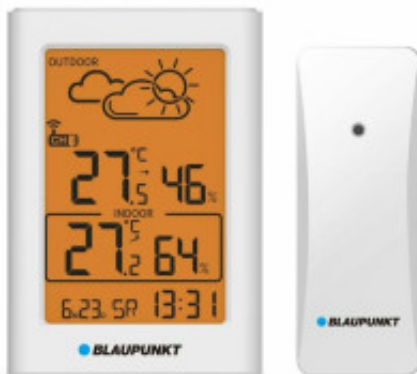

Link do produktu: <https://sklep.ps.com.pl/stacja-pogody-ws15wh-p-356878.html>

Stacja pogody WS15WH

Cena brutto	103,99 zł
Cena netto	84,54 zł
Numer katalogowy	QUBAUSPWS15WH00
Kod producenta	BLAUPUNKT WS15WH
Kod EAN	5901750506048
Kolor (wyliczeniowy)	Biały
Uwaga	CE+WEEE
Zasilanie (lista)	Baterie/akumulatory AA
Gwarancja	24 mc.
Pomiar (stacje meteo)	Temperatura wewnętrzna
Jednostki pomiaru temp.	°F
Funkcje dodatkowe (stacje meteo)	Kalendarz
Czujnik (stacje meteo)	Bezprzewodowy
Waga	0.166
Akcesoria w zestawie	Stacja pogodowa 1szt. Bezprzewodowy czujnik zewnętrzny 1szt. Baterie: AA 2 szt., AAA 2szt. Instrukcja obsługi 1szt. (zawiera języki EN, PL, CS, SK, LT, LV, ET, HU, BG, RO, EL, HR, SL) Karta gwarancyjna 1szt.
Wymiary	Wymiary urządzenia: 87 x 25 x 125 mm Wymiary wyświetlacza: 61 x 93 mm Wymiary czujnika: 38 x 19 x 100 mm

Opis produktu

Stacja pogodowa WS15WH

Stacja pogodowa z pomiarem temperatury i wilgotności wewnętrznej oraz zewnętrznej, wskaźnikiem trendu temperatury, zegarem i kalendarzem oraz funkcja alarmu.

Zanim wyjdiesz z domu, sprawdź jaka aura na Ciebie czeka!

WS15WH to przenośna stacja pogodowa, która poinformuje Cię o temperaturze i wilgotności panującej na zewnątrz, dzięki czemu będziesz mógł się odpowiednio ubrać, wychodząc z domu. Jeśli natomiast w nim zostajesz, to stacja również podpowie Ci jakie warunki panują wewnątrz. Zegar z kalendarzem oraz graficzna prognoza pogody również będą przydatne każdego dnia.

Poznaj trendy panujące w Twoim domu - czy widać trendy pogodowe.

Oprócz odczytu temperatury wewnętrznej i zewnętrznej dostępne są wskaźniki trendów tychże parametrów. Pojawiające się na ekranie strzałki sygnalizują jak w przeciągu ostatniej godziny zmieniały się zmierzone wartości. Strzałka uniesiona w górę oznacza, że dany parametr zwiększył swoją wartość, strzałka w dół, sygnalizuje zmniejszenie wartości danego parametru, a strzałka pozioma oznacza, że dana wartość nie zmieniła się.