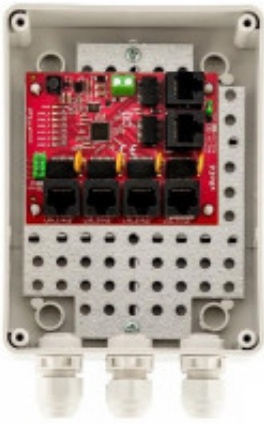

Link do produktu: <https://sklep.ps.com.pl/switch-6-portowy-poe-atte-xpoe-6-11-s2-zewnetrzny-p-301516.html>

SWITCH 6-PORTOWY POE ATTE xPoE-6-11-S2 (zewnętrzny)

Cena brutto	265,99 zł
Cena netto	216,25 zł
Numer katalogowy	WLONONWCR4902
Kod producenta	17423
Kod EAN	5902143690498