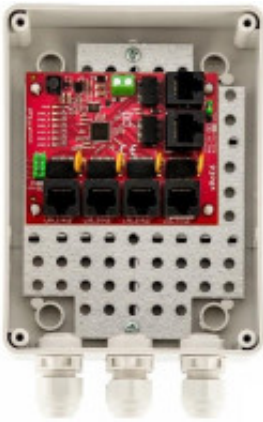

Link do produktu: <https://sklep.ps.com.pl/switch-6-portowy-poe-atte-xpoe-6-11-s2-zewnetrzny-p-301516.html>

SWITCH 6-PORTOWY POE ATTE xPoE-6-11-S2 (zewnętrzny)

Cena brutto	265,99 zł
Cena netto	216,25 zł
Numer katalogowy	WLONONWCR4902
Kod producenta	17423
Kod EAN	5902143690498