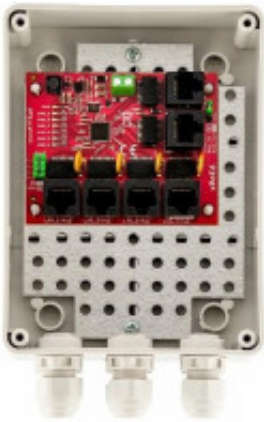

Link do produktu: <https://sklep.ps.com.pl/switch-6-portowy-poe-atte-xpoe-6-11-s2-zewnetrzny-p-301516.html>

## SWITCH 6-PORTOWY POE ATTE xPoE-6-11-S2 (zewnętrzny)

Cena brutto	<b>265,99 zł</b>
Cena netto	<b>216,25 zł</b>
Numer katalogowy	<b>WLONONWCR4902</b>
Kod producenta	<b>17423</b>
Kod EAN	<b>5902143690498</b>