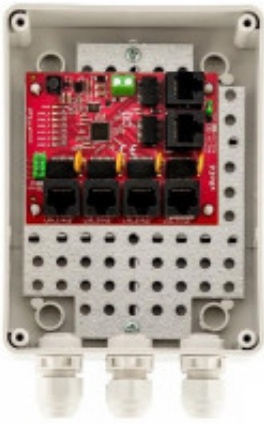

Link do produktu: <https://sklep.ps.com.pl/switch-6-portowy-poe-atte-xpoe-6-11-s2-zewnetrzny-p-301516.html>

## SWITCH 6-PORTOWY POE ATTE xPoE-6-11-S2 (zewnętrzny)

Cena brutto	<b>265,99 zł</b>
Cena netto	<b>216,25 zł</b>
Numer katalogowy	<b>WLONONWCR4902</b>
Kod producenta	<b>17423</b>
Kod EAN	<b>5902143690498</b>