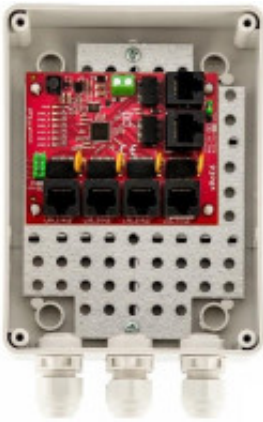

Link do produktu: <https://sklep.ps.com.pl/switch-6-portowy-poe-atte-xpoe-6-11-s2-zewnetrzny-p-344210.html>

SWITCH 6-PORTOWY POE ATTE xPoE-6-11-S2 (zewnętrzny)

Cena brutto	265,99 zł
Cena netto	216,25 zł
Numer katalogowy	WLONONWCR4902
Kod producenta	17423
Kod EAN	5902143690498
Ostrzeżenia	Produkt nie nadaje się do wyrzucenia do zwykłego śmietnika. Przekaż zużyty sprzęt elektroniczny do punktu utylizacji zgodnie z lokalnymi przepisami.,Upewnij się, że urządzenie jest odpowiednio wentylowane podczas działania.,Nie otwieraj obudowy ani nie pr