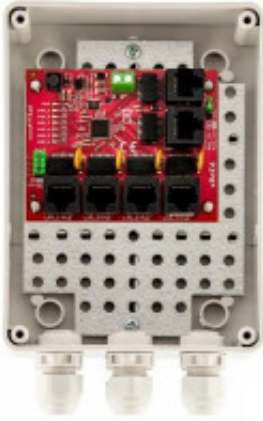

Link do produktu: <https://sklep.ps.com.pl/switch-6-portowy-poe-atte-xpoe-6-11-s2-zewnetrzny-p-344210.html>

SWITCH 6-PORTOWY POE ATTE xPoE-6-11-S2 (zewnętrzny)

Cena brutto	265,99 zł
Cena netto	216,25 zł
Numer katalogowy	WLONONWCR4902
Kod producenta	17423
Kod EAN	5902143690498
Ostrzeżenia	Produkt nie nadaje się do wyrzucenia do zwykłego śmietnika. Przekaż zużyty sprzęt elektroniczny do punktu utylizacji zgodnie z lokalnymi przepisami.,Upewnij się, że urządzenie jest odpowiednio wentylowane podczas działania.,Nie otwieraj obudowy ani nie pr