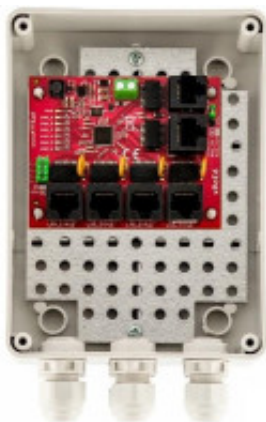

Link do produktu: <https://sklep.ps.com.pl/switch-6-portowy-poe-atte-xpoe-6-11-s2-zewnetrzny-p-344210.html>

SWITCH 6-PORTOWY POE ATTE xPoE-6-11-S2 (zewnętrzny)

Cena brutto	285,99 zł
Cena netto	232,51 zł
Numer katalogowy	WLONONWCR4902
Kod producenta	17423
Kod EAN	5902143690498
Ostrzeżenia	Upewnij się, że urządzenie jest odpowiednio wentylowane podczas działania.,Produkt nie nadaje się do wyrzucenia do zwykłego śmietnika. Przekaż zużyty sprzęt elektroniczny do punktu utylizacji zgodnie z lokalnymi przepisami.,Nie otwieraj obudowy ani nie pr