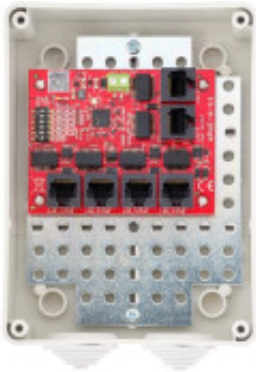

Link do produktu: <https://sklep.ps.com.pl/switch-6-portowy-poe-atte-xpoe-6-11-s3-p-301517.html>

SWITCH 6-PORTOWY POE ATTE xPoE-6-11-S3

Cena brutto	247,99 zł
Cena netto	201,62 zł
Numer katalogowy	WLONONWCR4903
Kod producenta	21318
Kod EAN	5902143690504