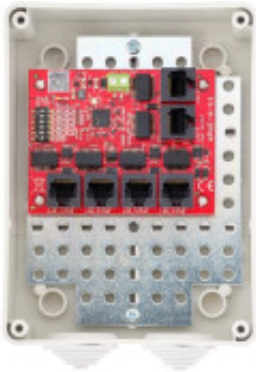

Link do produktu: <https://sklep.ps.com.pl/switch-6-portowy-poe-atte-xpoe-6-11-s3-p-301517.html>

## SWITCH 6-PORTOWY POE ATTE xPoE-6-11-S3

Cena brutto	<b>254,99 zł</b>
Cena netto	<b>207,31 zł</b>
Numer katalogowy	<b>WLONONWCR4903</b>
Kod producenta	<b>21318</b>
Kod EAN	<b>5902143690504</b>