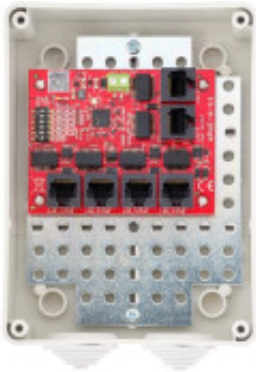

Link do produktu: <https://sklep.ps.com.pl/switch-6-portowy-poe-atte-xpoe-6-11-s3-p-301517.html>

## SWITCH 6-PORTOWY POE ATTE xPoE-6-11-S3

Cena brutto	<b>247,99 zł</b>
Cena netto	<b>201,62 zł</b>
Numer katalogowy	<b>WLONONWCR4903</b>
Kod producenta	<b>21318</b>
Kod EAN	<b>5902143690504</b>