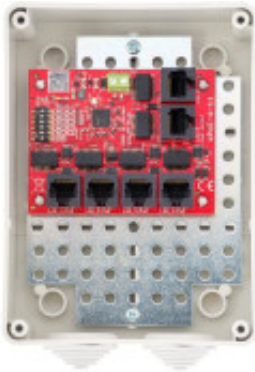

Link do produktu: <https://sklep.ps.com.pl/switch-6-portowy-poe-atte-xpoe-6-11-s3-p-301517.html>

## SWITCH 6-PORTOWY POE ATTE xPoE-6-11-S3

Cena brutto	<b>247,99 zł</b>
Cena netto	<b>201,62 zł</b>
Numer katalogowy	<b>WLONONWCR4903</b>
Kod producenta	<b>21318</b>
Kod EAN	<b>5902143690504</b>