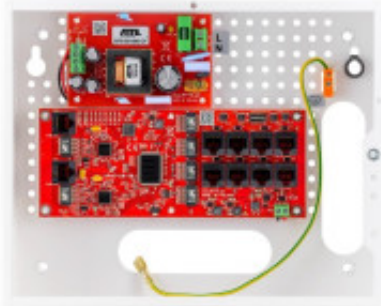

Link do produktu: <https://sklep.ps.com.pl/switch-atte-ip-8-20-e-do-8-kamer-ip-p-360203.html>

## SWITCH ATTE IP-8-20-E DO 8 KAMER IP

Cena brutto	<b>861,99 zł</b>
Cena netto	<b>700,80 zł</b>
Numer katalogowy	<b>WLONONWCREAS4</b>
Kod producenta	<b>18310</b>
Kod EAN	<b>5902143690283</b>