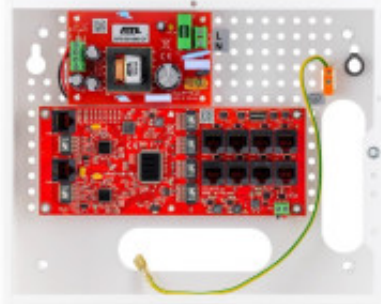

Link do produktu: <https://sklep.ps.com.pl/switch-atte-ip-8-20-e-do-8-kamer-ip-p-360203.html>

## SWITCH ATTE IP-8-20-E DO 8 KAMER IP

Cena brutto	<b>861,99 zł</b>
Cena netto	<b>700,80 zł</b>
Numer katalogowy	<b>WLONONWCREAS4</b>
Kod producenta	<b>18310</b>
Kod EAN	<b>5902143690283</b>