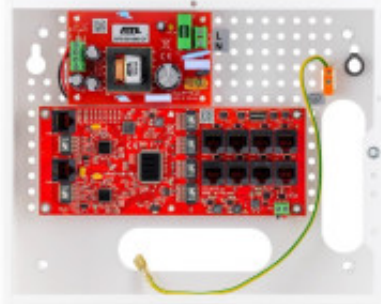

Link do produktu: <https://sklep.ps.com.pl/switch-atte-ip-8-20-e-do-8-kamer-ip-p-360203.html>

SWITCH ATTE IP-8-20-E DO 8 KAMER IP

Cena brutto	861,99 zł
Cena netto	700,80 zł
Numer katalogowy	WLONONWCREAS4
Kod producenta	18310
Kod EAN	5902143690283