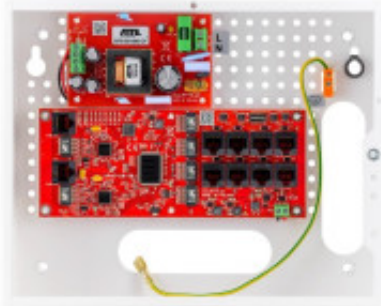

Link do produktu: <https://sklep.ps.com.pl/switch-atte-ip-8-20-e-do-8-kamer-ip-p-360203.html>

SWITCH ATTE IP-8-20-E DO 8 KAMER IP

Cena brutto	861,99 zł
Cena netto	700,80 zł
Numer katalogowy	WLONONWCREAS4
Kod producenta	18310
Kod EAN	5902143690283