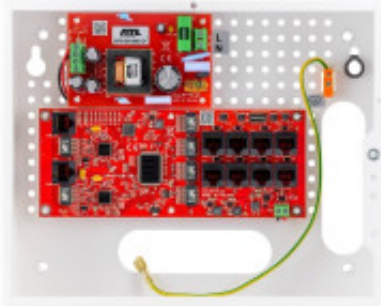

Link do produktu: <https://sklep.ps.com.pl/switch-atte-ip-8-20-e-do-8-kamer-ip-p-360203.html>

## SWITCH ATTE IP-8-20-E DO 8 KAMER IP

Cena brutto	<b>862,99 zł</b>
Cena netto	<b>701,62 zł</b>
Numer katalogowy	<b>WLONONWCREAS4</b>
Kod producenta	<b>18310</b>
Kod EAN	<b>5902143690283</b>