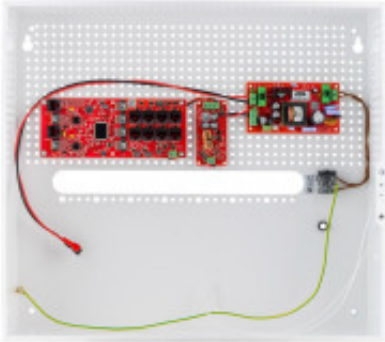

Link do produktu: <https://sklep.ps.com.pl/switch-poe-do-8-kamer-ip-atte-ipups-8-20-h-p-313508.html>

ATTE

SWITCH POE DO 8 KAMER IP ATTE IPUPS-8-20-H

Cena brutto	1 198,99 zł
Cena netto	974,79 zł
Numer katalogowy	WLONONWCRABKW
Kod producenta	19068
Kod EAN	5902143690436