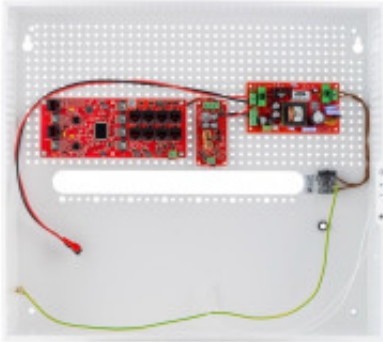

Link do produktu: <https://sklep.ps.com.pl/switch-poe-do-8-kamer-ip-atte-ipups-8-20-h-p-313508.html>

ATE

SWITCH POE DO 8 KAMER IP ATTE IPUPS-8-20-H

Cena brutto	1 198,99 zł
Cena netto	974,79 zł
Numer katalogowy	WLONONWCRABKW
Kod producenta	19068
Kod EAN	5902143690436