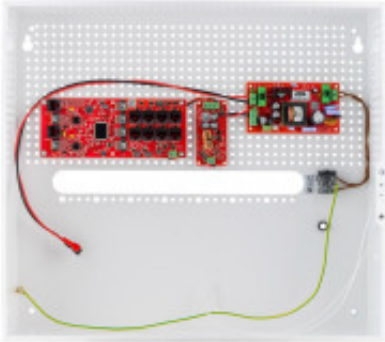

Link do produktu: <https://sklep.ps.com.pl/switch-poe-do-8-kamer-ip-atte-ipups-8-20-h-p-313508.html>

**ATTE**

## SWITCH POE DO 8 KAMER IP ATTE IPUPS-8-20-H

|                  |                      |
|------------------|----------------------|
| Cena brutto      | <b>1 198,99 zł</b>   |
| Cena netto       | <b>974,79 zł</b>     |
| Numer katalogowy | <b>WLONONWCRABKW</b> |
| Kod producenta   | <b>19068</b>         |
| Kod EAN          | <b>5902143690436</b> |