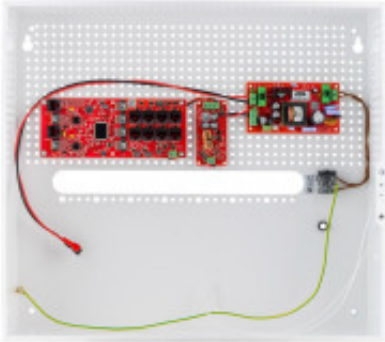

Link do produktu: <https://sklep.ps.com.pl/switch-poe-do-8-kamer-ip-atte-ipups-8-20-h-p-313508.html>

ATE

SWITCH POE DO 8 KAMER IP ATTE IPUPS-8-20-H

Cena brutto	1 198,99 zł
Cena netto	974,79 zł
Numer katalogowy	WLONONWCRABKW
Kod producenta	19068
Kod EAN	5902143690436