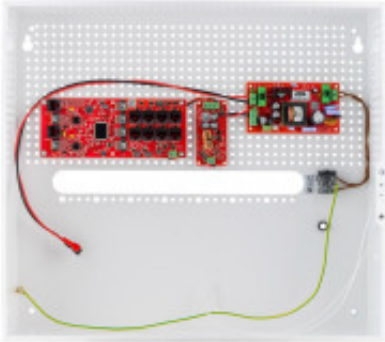

Link do produktu: <https://sklep.ps.com.pl/switch-poe-do-8-kamer-ip-atte-ipups-8-20-h-p-344680.html>

**ATE**

## SWITCH POE DO 8 KAMER IP ATTE IPUPS-8-20-H

Cena brutto	<b>1 198,99 zł</b>
Cena netto	<b>974,79 zł</b>
Numer katalogowy	<b>WLONONWCRABKW</b>
Kod producenta	<b>19068</b>
Kod EAN	<b>5902143690436</b>