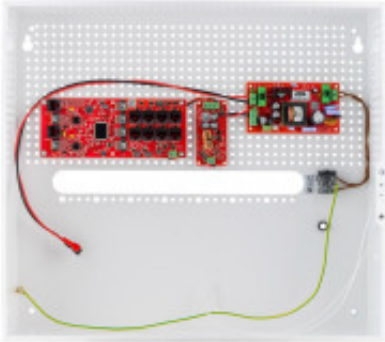

Link do produktu: <https://sklep.ps.com.pl/switch-poe-do-8-kamer-ip-atte-ipups-8-20-h-p-344680.html>

**ATTE**

## SWITCH POE DO 8 KAMER IP ATTE IPUPS-8-20-H

Cena brutto	<b>1 198,99 zł</b>
Cena netto	<b>974,79 zł</b>
Numer katalogowy	<b>WLONONWCRABKW</b>
Kod producenta	<b>19068</b>
Kod EAN	<b>5902143690436</b>