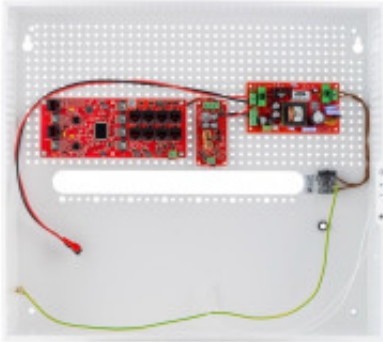

Link do produktu: <https://sklep.ps.com.pl/switch-poe-do-8-kamer-ip-atte-ipups-8-20-h-p-344680.html>

ATTE

SWITCH POE DO 8 KAMER IP ATTE IPUPS-8-20-H

Cena brutto	1 198,99 zł
Cena netto	974,79 zł
Numer katalogowy	WLONONWCRABKW
Kod producenta	19068
Kod EAN	5902143690436