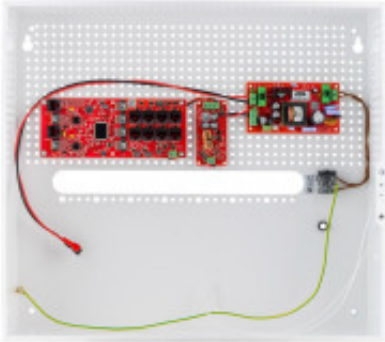

Link do produktu: <https://sklep.ps.com.pl/switch-poe-do-8-kamer-ip-atte-ipups-8-20-h-p-344680.html>

ATE

SWITCH POE DO 8 KAMER IP ATTE IPUPS-8-20-H

Cena brutto	1 198,99 zł
Cena netto	974,79 zł
Numer katalogowy	WLONONWCRABKW
Kod producenta	19068
Kod EAN	5902143690436