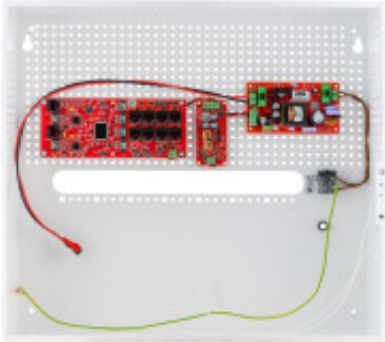

Link do produktu: <https://sklep.ps.com.pl/switch-poe-do-8-kamer-ip-atte-ipups-8-20-h-p-344680.html>

ATTE

SWITCH POE DO 8 KAMER IP ATTE IPUPS-8-20-H

Cena brutto	1 287,99 zł
Cena netto	1 047,15 zł
Numer katalogowy	WLONONWCRABKW
Kod producenta	19068
Kod EAN	5902143690436