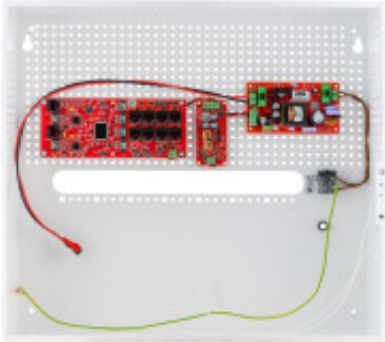

Link do produktu: <https://sklep.ps.com.pl/switch-poe-do-8-kamer-ip-atte-ipups-8-20-h-p-344680.html>

ATE

SWITCH POE DO 8 KAMER IP ATTE IPUPS-8-20-H

Cena brutto	1 287,99 zł
Cena netto	1 047,15 zł
Numer katalogowy	WLONONWCRABKW
Kod producenta	19068
Kod EAN	5902143690436