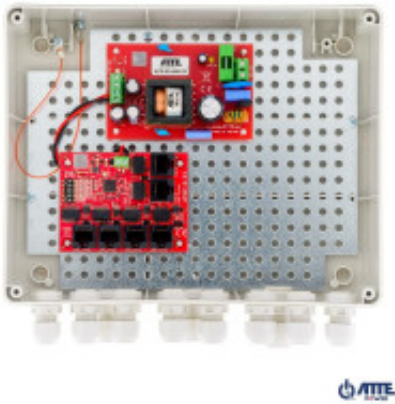

Link do produktu: <https://sklep.ps.com.pl/switch-zewnetrzny-5-portowy-poe-do-5-kamer-ip-atte-ip-5-11-l2-p-301506.html>

SWITCH ZEWNĘTRZNY 5-PORTOWY POE DO 5 KAMER IP ATTE IP-5-11-L2

Cena brutto	454,99 zł
Cena netto	369,91 zł
Numer katalogowy	WLONONWCR4892
Kod producenta	18312
Kod EAN	5902143690252