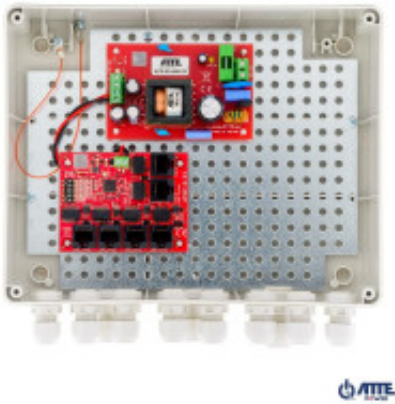

Link do produktu: <https://sklep.ps.com.pl/switch-zewnetrzny-5-portowy-poe-do-5-kamer-ip-atte-ip-5-11-l2-p-301506.html>

## SWITCH ZEWNĘTRZNY 5-PORTOWY POE DO 5 KAMER IP ATTE IP-5-11-L2

Cena brutto	<b>454,99 zł</b>
Cena netto	<b>369,91 zł</b>
Numer katalogowy	<b>WLONONWCR4892</b>
Kod producenta	<b>18312</b>
Kod EAN	<b>5902143690252</b>