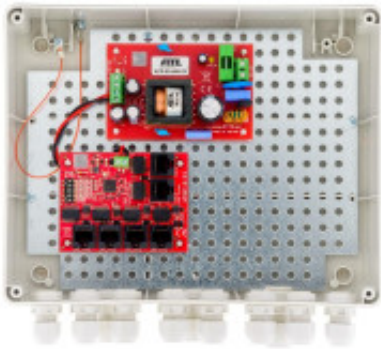

Link do produktu: <https://sklep.ps.com.pl/switch-zewnetrzny-5-portowy-poe-do-5-kamer-ip-atte-ip-5-11-l2-p-344205.html>

## SWITCH ZEWNĘTRZNY 5-PORTOWY POE DO 5 KAMER IP ATTE IP-5-11-L2

Cena brutto	<b>454,99 zł</b>
Cena netto	<b>369,91 zł</b>
Numer katalogowy	<b>WLONONWCR4892</b>
Kod producenta	<b>18312</b>
Kod EAN	<b>5902143690252</b>