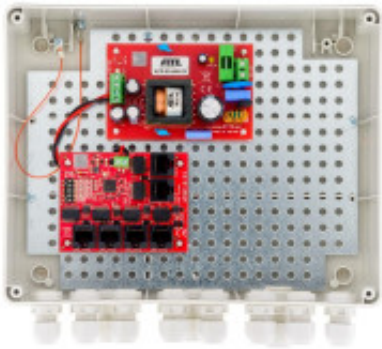

Link do produktu: <https://sklep.ps.com.pl/switch-zewnetrzny-5-portowy-poe-do-5-kamer-ip-atte-ip-5-11-l2-p-344205.html>

SWITCH ZEWNĘTRZNY 5-PORTOWY POE DO 5 KAMER IP ATTE IP-5-11-L2

Cena brutto	318,99 zł
Cena netto	259,34 zł
Numer katalogowy	WLONONWCR4892
Kod producenta	18312
Kod EAN	5902143690252