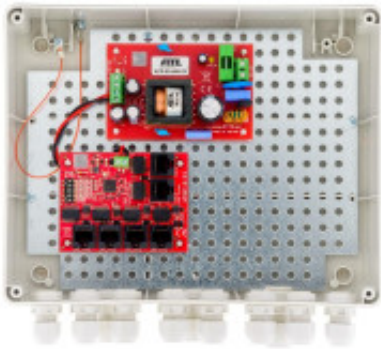

Link do produktu: <https://sklep.ps.com.pl/switch-zewnetrzny-5-portowy-poe-do-5-kamer-ip-atte-ip-5-11-l2-p-344205.html>

SWITCH ZEWNĘTRZNY 5-PORTOWY POE DO 5 KAMER IP ATTE IP-5-11-L2

Cena brutto	454,99 zł
Cena netto	369,91 zł
Numer katalogowy	WLONONWCR4892
Kod producenta	18312
Kod EAN	5902143690252