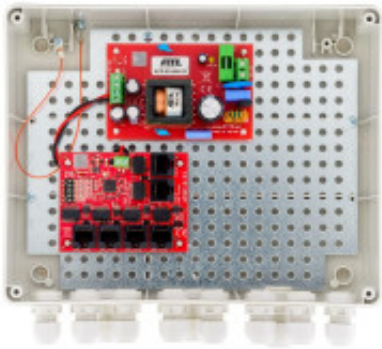

Link do produktu: <https://sklep.ps.com.pl/switch-zewnetrzny-5-portowy-poe-do-5-kamer-ip-atte-ip-5-11-l2-p-344205.html>

SWITCH ZEWNĘTRZNY 5-PORTOWY POE DO 5 KAMER IP ATTE IP-5-11-L2

Cena brutto	454,99 zł
Cena netto	369,91 zł
Numer katalogowy	WLONONWCR4892
Kod producenta	18312
Kod EAN	5902143690252