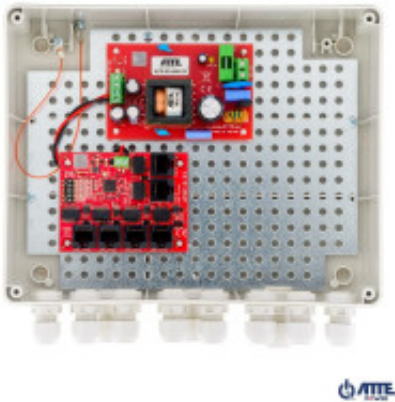

Link do produktu: <https://sklep.ps.com.pl/switch-zewnetrzny-5-portowy-poe-do-5-kamer-ip-atte-ip-5-11-l2-p-344205.html>

SWITCH ZEWNĘTRZNY 5-PORTOWY POE DO 5 KAMER IP ATTE IP-5-11-L2

Cena brutto	454,99 zł
Cena netto	369,91 zł
Numer katalogowy	WLONONWCR4892
Kod producenta	18312
Kod EAN	5902143690252