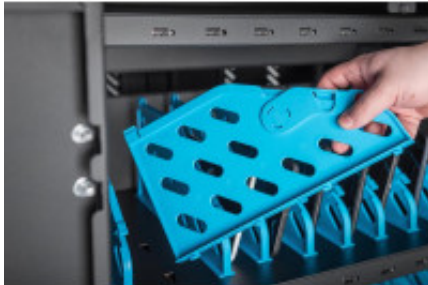

Link do produktu: <https://sklep.ps.com.pl/szafa-mobilna-digitus-na-kolkach-do-ladowania-notebookow-tabletow-do-15-6-p-331126.html>

## Szafa mobilna DIGITUS na kółkach do ładowania notebooków/tabletów do 15,6"

Cena brutto	<b>4 366,99 zł</b>
Cena netto	<b>3 550,40 zł</b>
Numer katalogowy	<b>WLONONWCRARKO</b>
Kod producenta	<b>DN-45002</b>
Kod EAN	<b>4016032477617</b>
Diody LED	<b>Tak</b>
Wysokość opakowania	<b>1150 mm</b>
Waga wraz z opakowaniem	<b>128 kg</b>
Szerokość opakowania	<b>770 mm</b>
Przewody	<b>Prąd przemienny</b>
Głębokość opakowania	<b>690 mm</b>
Prąd wejściowy	<b>16 A</b>
Kolor produktu	<b>Czarny</b>
Przeznaczenie	<b>Podłoga</b>
Materiał obudowy	<b>Kopolimer akrylonitrylo-butadieno-styrenowy (ABS), Aluminium, Stal</b>
Pojemność opakowania	<b>669438 cm3</b>
Koła transportowe	<b>Tak</b>
Certyfikaty	<b>CCC, CE, RoHS</b>
Wentylacja	<b>Tak</b>
Zamykanie	<b>Tak</b>
Moc na urządzenie	<b>20 W</b>
Maska z numerem seryjnym	<b>94039910</b>
Obsługiwane urządzenia przenośne	<b>Laptop</b>
Blokada kół	<b>Tak</b>
Maksymalna wielkość ekranu	<b>39,6 cm (15.6")</b>
Łączna moc	<b>3500 W</b>
Typ zamka	<b>Klucz</b>
Ilość obsługiwanych urządzeń	<b>30</b>
Uchwyt(y)	<b>Tak</b>