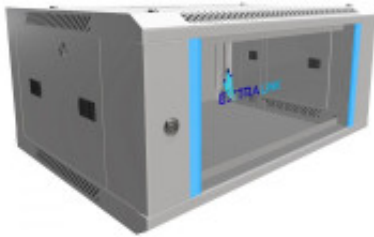

Link do produktu: <https://sklep.ps.com.pl/szafka-wiszaca-rack-4u-600x450-szara-szklane-drzwi-p-38591.html>

Szafka wisząca rack 4U 600x450 szara szklane drzwi

Cena brutto	260,99 zł
Cena netto	212,19 zł
Numer katalogowy	NUEXTR000008536
Kod producenta	EX.8536
Kod EAN	5902560368536
Uwaga	CE+WEEE
Wymiary	600 x 450 x 280 mm
Szerokość	600
Akcesoria sieciowe - rodzaj	Szafka wisząca
Gwarancja	60 mc.
Kolor (wyliczeniowy)	Szary
Materiał	Szkoło
Wysokość U	4U

Opis produktu

Szafa rackowa marki EXTRALINK w kolorze szarym - 4U, 600 x 450

Szafa rackowa firmy Extralink jest przeznaczona do montażu naściennego w biurach, serwerowniach sieciowych oraz pomieszczeniach sterowania instalacjami CCTV. Ściany zewnętrzne wykonane są z walcowanej na zimno blachy stalowej. Wyposażone w szybę ze szkła hartowanego przednie drzwi mogą otwierać się na lewą bądź prawą stronę.

Zatrzaski na ścianach bocznych umożliwiają ich demontaż. Zamki i kluczyki znajdują się w zestawie.

Sufit szafy przystosowany do montażu wentylatorów

Na suficie szafy przygotowane są 2 miejsca na zainstalowanie wentylatorów w celu lepszego chłodzenia urządzeń, umieszczono tam także dodatkowy przepust do wyciągania kabli.