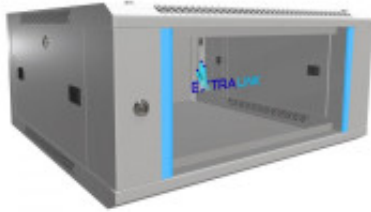

Link do produktu: <https://sklep.ps.com.pl/szafka-wiszaca-rack-4u-600x600-szara-szklane-drzwi-p-38592.html>

Szafka wisząca rack 4U 600x600 szara szklane drzwi

Cena brutto	195,99 zł
Cena netto	159,34 zł
Numer katalogowy	NUEXTR000008543
Kod producenta	EX.8543
Kod EAN	5902560368543
Materiał	Stal
Wymiary	600 x 600 x 280 mm
Kolor (wyliczeniowy)	Szary
Uwaga	CE+WEEE
Gwarancja	60 mc.
Akcesoria sieciowe - rodzaj	Szafka wisząca
Wysokość U	4U
Szerokość	600

Opis produktu

Szafa rack marki EXTRALINK - 4U, 600 x 600

Szafa rackowa firmy Extralink jest przeznaczona do montażu naściennego w biurach, serwerowniach sieciowych oraz pomieszczeniach sterowania instalacjami CCTV. Ściany zewnętrzne wykonane są z walcowanej na zimno blachy stalowej. Wyposażone w szybę ze szkła hartowanego przednie drzwi mogą otwierać się na lewą bądź prawą stronę.