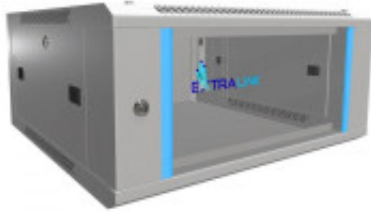

Link do produktu: <https://sklep.ps.com.pl/szafka-wiszaca-rack-4u-600x600-szara-szklane-drzwi-p-38592.html>

Szafka wisząca rack 4U 600x600 szara szklane drzwi

Cena brutto	292,99 zł
Cena netto	238,20 zł
Numer katalogowy	NUEXTR000008543
Kod producenta	EX.8543
Kod EAN	5902560368543
Gwarancja	60 mc.
Akcesoria sieciowe - rodzaj	Szafka wisząca
Wysokość U	4U
Szerokość	600
Materiał	Stal
Wymiary	600 x 600 x 280 mm
Kolor (wyliczeniowy)	Szary

Opis produktu

Szafa rack marki EXTRALINK - 4U, 600 x 600

Szafa rackowa firmy Extralink jest przeznaczona do montażu ściennego w biurach, serwerowniach sieciowych oraz pomieszczeniach sterowania instalacjami CCTV. Ściany zewnętrzne wykonane są z walcowanej na zimno blachy stalowej. Wyposażone w szybę ze szkła hartowanego przednie drzwi mogą otwierać się na lewą bądź prawą stronę.

Przejrzystość oznaczona wysokość szafy

Szyny pionowe posiadają odpowiednie oznaczenie wysokości, która wynosi 4U (od ang. unit), natomiast całkowita wysokość szafy to 28 cm.

Łatwy demontaż ścian bocznych

Zatrzaski na ścianach bocznych umożliwiają ich demontaż. Zamki i kluczyki znajdują się w zestawie.

Sufit szafy przystosowany do montażu wentylatorów

Na suficie szafy przygotowane są 2 miejsca na zainstalowanie wentylatorów w celu lepszego chłodzenia urządzeń, umieszczono tam także dodatkowy przepust do wyciągania kabli.