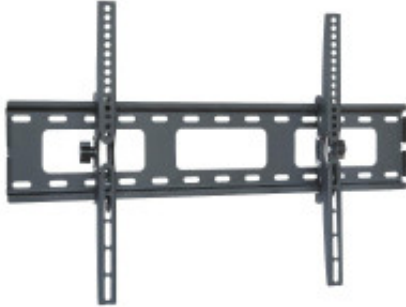

Link do produktu: <https://sklep.ps.com.pl/techly-uchwyt-ścienny-tv-lcd-led-40-65-cal-60kg-u-p-248281.html>

## TECHLY UCHWYT ŚCIENNY TV LCD/LED 40-65 CALI 60KG U

Cena brutto	<b>105,99 zł</b>
Cena netto	<b>86,17 zł</b>
Numer katalogowy	<b>TVATHLUCH0004</b>
Kod producenta	<b>301276</b>
Kod EAN	<b>8057685301276</b>
Maksymalny udźwig	<b>60 kg</b>
Okres gwarancji	<b>10 lat(a)</b>
Funkcja anti-theft	<b>Nie</b>
Minimalna wielkość ekranu	<b>101,6 cm (40")</b>
Maksymalna wielkość ekranu	<b>165,1 cm (65")</b>
Certyfikat środowiskowy (zrównoważonego rozwoju)	<b>RoHS</b>
Opcja regulacji wysokości	<b>Nie</b>
Wbudowana poziomica	<b>Nie</b>
Dystans do ściany (min.)	<b>5 cm</b>
Dystans do ściany (max.)	<b>5 cm</b>
Minimalny uchwyt VESA	<b>600 x 400 mm</b>
Maksymalny uchwyt VESA	<b>600 x 400 mm</b>
Maksymalna waga	<b>60 kg</b>
Typ mocowania	<b>Ściana</b>
Regulacja wysokości	<b>Nie</b>
Zakres kąta nachylenia	<b>-15 - 15°</b>
Liczba dołączonych produktów	<b>1 szt.</b>
Liczba obsługiwanych wyświetlaczy	<b>1</b>
Kod zharmonizowanego systemu (HS)	<b>85299097</b>
Wysokość produktu	<b>420 mm</b>
Szerokość produktu	<b>650 mm</b>
Głębokość produktu	<b>50 mm</b>
Waga produktu	<b>2,36 kg</b>
Kolor produktu	<b>Czarny</b>