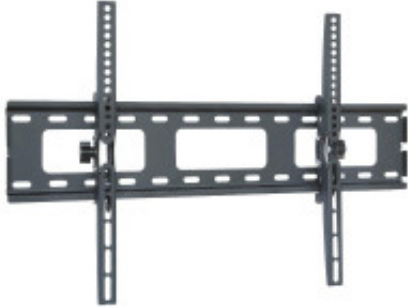

Link do produktu: <https://sklep.ps.com.pl/techly-uchwyty-scienny-tv-lcd-led-40-65-cal-60kg-u-p-248281.html>

## TECHLY UCHWYT ŚCIENNY TV LCD/LED 40-65 CALI 60KG U

Cena brutto	<b>105,99 zł</b>
Cena netto	<b>86,17 zł</b>
Numer katalogowy	<b>TVATHLUCH0004</b>
Kod producenta	<b>301276</b>
Kod EAN	<b>8057685301276</b>
Dystans do ściany (min.)	<b>5 cm</b>
Dystans do ściany (max.)	<b>5 cm</b>
Minimalny uchwyt VESA	<b>600 x 400 mm</b>
Maksymalny uchwyt VESA	<b>600 x 400 mm</b>
Maksymalna waga	<b>60 kg</b>
Typ mocowania	<b>Ściana</b>
Regulacja wysokości	<b>Nie</b>
Zakres kąta nachylenia	<b>-15 - 15°</b>
Liczba dołączonych produktów	<b>1 szt.</b>
Liczba obsługiwanych wyświetlaczy	<b>1</b>
Kod zharmonizowanego systemu (HS)	<b>85299097</b>
Wysokość produktu	<b>420 mm</b>
Szerokość produktu	<b>650 mm</b>
Głębokość produktu	<b>50 mm</b>
Waga produktu	<b>2,36 kg</b>
Kolor produktu	<b>Czarny</b>
Maksymalny udźwig	<b>60 kg</b>
Okres gwarancji	<b>10 lat(a)</b>
Funkcja anti-theft	<b>Nie</b>
Minimalna wielkość ekranu	<b>101,6 cm (40")</b>
Maksymalna wielkość ekranu	<b>165,1 cm (65")</b>
Certyfikat środowiskowy (zrównoważonego rozwoju)	<b>RoHS</b>
Opcja regulacji wysokości	<b>Nie</b>
Wbudowana poziomica	<b>Nie</b>