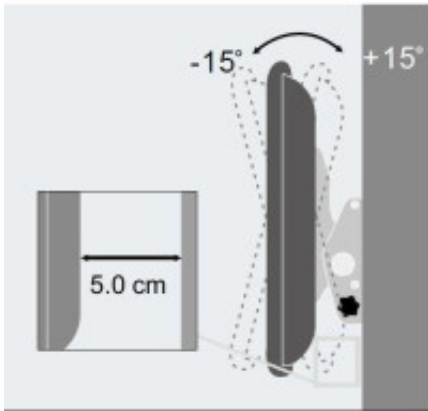

Link do produktu: <https://sklep.ps.com.pl/techly-uchwyt-scienny-tv-ledlcd-23-55-50kg-slim-p-380024.html>

TECHLY UCHWYT ŚCIENNY TV LED/LCD 23-55" 50KG SLIM

Cena brutto	84,99 zł
Cena netto	69,10 zł
Numer katalogowy	TVATHLUCH0037
Kod producenta	TLY_301269
Kod EAN	8057685301269