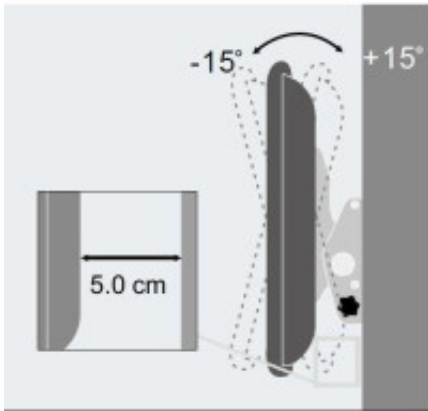

Link do produktu: <https://sklep.ps.com.pl/techly-uchwyt-scienny-tv-ledlcd-23-55-50kg-slim-p-380024.html>

TECHLY UCHWYT ŚCIENNY TV LED/LCD 23-55" 50KG SLIM

Cena brutto	83,99 zł
Cena netto	68,28 zł
Numer katalogowy	TVATHLUCH0037
Kod producenta	TLY_301269
Kod EAN	8057685301269