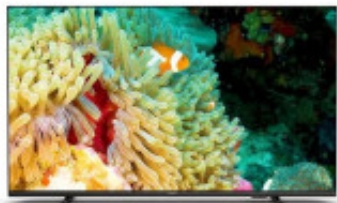

Link do produktu: <https://sklep.ps.com.pl/telewizor-55-cali-led-55pus7607-12-smart-p-268161.html>

Telewizor 55 cali LED 55PUS7607/12 SMART

Cena brutto	1 825,99 zł
Cena netto	1 484,54 zł
Numer katalogowy	TVPHI55LPUS7607
Kod producenta	55PUS7607/12
Kod EAN	8718863033869
Funkcje (TV)	Wyłączenie obrazu (dla radia)
Głębokość	85.3
PVR/DVR (nagrywanie na USB/dysk zewnętrzny)	Tak
Akcesoria w zestawie	Pilot 2 baterie AAA Przewód zasilający Skrócona instrukcja obsługi Broszura dot. kwestii prawnych i bezpieczeństwa Podstawa na biurko
System dźwięku	Dźwięk oparty na sztucznej inteligencji Wyraźne dialogi Dolby Atmos Tryb nocny Wzmocnienie basów Dolby Korektor A.I. Ustawienie głośności Dolby
Waga	10.6
Tryb hotelowy	Nie
Max. moc głośników (sumaryczna)	20
Waga z podstawą	10.7
Obraz	HDR10+
Etykieta energetyczna	Pobierz
Obsługa 3D	Nie
Bluetooth	Nie
Tuner TV	DVB-T2 (HD)/HEVC (H.265)
Panel	LED
Wysokość	712.8
Smart TV	Tak
Szerokość	1226.8
System TV	Smart TV
Procesor	Dwurdzeniowy
Głębokość z podstawą	246.8

Gniazda we/wy	1 x Gniazdo CI/CI+
Wysokość z podstawą	739.8
Standard VESA	200 x 100
Gwarancja	24 mc.
Technologia HD	Ultra HD/4K
Uwaga	CE+WEEE
WiFi	Tak
Przekątna ekranu 2	55"
DLNA	Nie
Rozdzielczość	3840 x 2160 (4K/UHD)

Opis produktu

Czysta rozrywka

Uzyskaj obraz i dźwięk, których potrzebujesz, dzięki temu telewizorowi Smart TV bez zbędnych dodatków. Ciesz się ostrymi, realistycznymi filmami i serialami, a także płynnymi, wspaniale wyglądającymi gramami. Doskonały dźwięk Dolby Atmos oznacza, że będziesz w pełni cieszyć się muzyką i ścieżkami dźwiękowymi.

Żywy obraz. Telewizor Philips LED 4K UHD.

Oglądaj ulubioną rozrywkę na tym telewizorze LED 4K UHD. Silnik Philips Pixel Precise Ultra HD w telewizorze optymalizuje jakość obrazu, zapewniając, że jest ostry, ma bogate kolory i płynny ruch. Uzyskaj najlepsze możliwe wrażenia z oglądania za każdym razem.