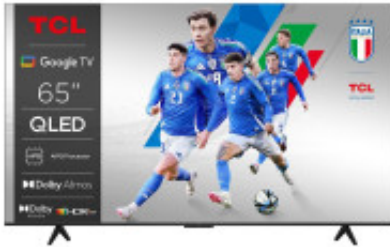

Link do produktu: <https://sklep.ps.com.pl/telewizor-tcl-65p79k-qled-65-4k-ultra-hd-google-tv-dolby-atmos-dvb-t2-metaliczny-p-362825.html>

Telewizor TCL 65P79K QLED 65" 4K Ultra HD Google TV Dolby Atmos DVB-T2 Metaliczny

Cena brutto	2 487,99 zł
Cena netto	2 022,76 zł
Numer katalogowy	TVATCLLCD0125
Kod producenta	65P79K
Kod EAN	5901292527389
Waga (z podstawą)	16 kg
Elektroniczny przewodnik po programach	Tak
Zainstalowany system operacyjny	Google TV
Skala efektywności energetycznej	Od A do G
Technologia wyświetlacza	QLED
Consumer Electronics Control (CEC)	T-link
Wersja HDMI	2.1
Telewizja internetowa	Tak
Szerokość urządzenia (z podstawą)	1444 mm
Common Interface Plus (CI +) wersja	1.4
Przewodowa sieć lan	Tak
Natywna częstotliwość odświeżania	60 Hz
Automatyczne wyszukiwanie kanałów	Tak
Ilość portów USB 3.2 Gen 1 (3.1 Gen 1) Typu-A	1
Wersja systemu operacyjnego	12,0
Aplikacje wideo	Netflix,Amazon Prime Video,Apple TV,YouTube
Ilość portów HDMI	3
Technologia High Dynamic Range (HDR)	High Dynamic Range 10+ (HDR10 Plus),Dolby Vision,High Dynamic Range 10 (HDR10),Hybrid Log-Gamma (HLG)
Ilość portów Ethernet LAN (RJ-45)	1
Rozmiar obrazu (w poprzek)	164 cm
Liczba złącz rf	2
Zakres wilgotności względnej	20 - 75%