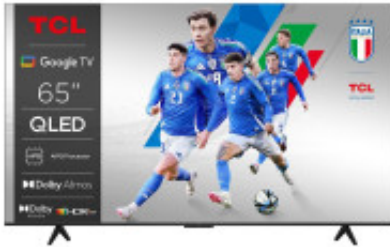

Link do produktu: <https://sklep.ps.com.pl/telewizor-tcl-65p79k-qled-65-4k-ultra-hd-google-tv-dolby-atmos-dvb-t2-metaliczny-p-362825.html>

## Telewizor TCL 65P79K QLED 65" 4K Ultra HD Google TV Dolby Atmos DVB-T2 Metaliczny

Cena brutto	<b>2 275,99 zł</b>
Cena netto	<b>1 850,40 zł</b>
Numer katalogowy	<b>TVATCLLCD0125</b>
Kod producenta	<b>65P79K</b>
Kod EAN	<b>5901292527389</b>
Ulepszony kanał zwrotny audio (eARC)	<b>Tak</b>
Elektroniczny przewodnik po programach	<b>Tak</b>
Platforma dystrybucji aplikacji	<b>Google Play</b>
Okres programowania	<b>8 dni</b>
Klasa efektywności energetycznej (HDR)	<b>G</b>
Nagrywanie USB	<b>Nie</b>
Szerokość (bez podstawy)	<b>1444 mm</b>
Złącze typu RF	<b>F, IEC</b>
Wysokość (bez podstawy)	<b>646 mm</b>
Tryb Hotelu	<b>Nie</b>
Zużycie energii (SDR) na 1000 godzin	<b>95 kWh</b>
Szerokość podstawy	<b>113,4 cm</b>
Wbudowany chromecast	<b>Tak</b>
Szybki przełącznik HDMI	<b>Tak</b>
Współpracuje z Samsung Bixby	<b>Nie</b>
Podstawowy tryb hotelowy	<b>Nie</b>
Aplikacje wideo	<b>Netflix, Amazon Prime Video, Apple TV, YouTube</b>
Interpolacja do formatu 4K	<b>Tak</b>
Common Interface Plus (CI +) wersja	<b>1.4</b>
Ilość portów USB 3.2 Gen 1 (3.1 Gen 1) Typu-A	<b>1</b>
Bluetooth	<b>Tak</b>
Wersja HDMI	<b>2.1</b>