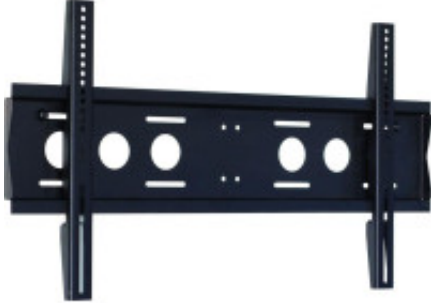

Link do produktu: <https://sklep.ps.com.pl/twb1-uchwyt-ścienny-monitora-p-45186.html>

TWB1 UCHWYT ŚCIENNY MONITORA

Cena brutto	268,99 zł
Cena netto	218,69 zł
Numer katalogowy	TLEDBLATWB10000
Kod producenta	TWB1
Kod EAN	5908252960859
Gwarancja	60 mc.
Uchwyt narożny (uchwyty TV)	Nie
Standard VESA	100 x 100
Przeznaczenie (uchwyty)	Monitory
Przekątna ekranu (min.)	60
Przekątna ekranu (maks.)	75
Rodzaj uchwytu	Ścienny
Obciążenie (maks.)	80
Waga	5.3
Pozostałe parametry	- Minimalny odstęp od ściany: 41 mm- Maksymalny odstęp od ściany: 41 mm- Minimalny interfejs mocowania: 50 x 95 mm- Maksymalny interfejs mocowania: 850 x 460 mm.
Kolor (wyliczeniowy)	Czarny

Opis produktu

60"-75" Stały uchwyt ścienny, Maksymalne obciążenie 80 kg, VESA 800x400

- Zaprojektowany do ekranów z zakresu 60-75
- Szeroki zakres otworów montażowych VESA max. do 800x400
- Solidne wykonanie zapewnia nośność do do 80 kg
- Zabezpieczenie ekranu przed upadkiem za pomocą śrub
- Szybki, łatwy montaż ekranu w 3 krokach
- W zestawie śruby do montażu ekranów