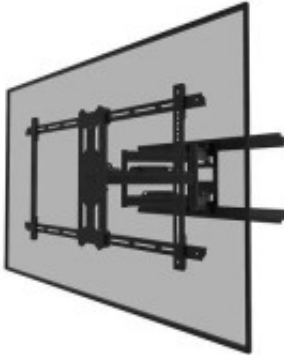

Link do produktu: <https://sklep.ps.com.pl/uchwyt-scienny-do-telewizora-wl40s-850bl18-p-289688.html>

Uchwyt ścienny do telewizora WL40S-850BL18

Cena brutto	873,99 zł
Cena netto	710,56 zł
Numer katalogowy	TLNOMLAWL4S850B
Kod producenta	WL40S-850BL18
Kod EAN	8717371448905
Uwaga	CE+WEEE
Gwarancja	60 mc.
Uchwyt narożny (uchwyty TV)	Nie
Wysięg (min.)	5
Wysięg (maks.)	61
Standard VESA	680 x 300
Regulacja wysięgu	Tak
Regulacja w poziomie (max)	35
Regulacja w pionie (max)	18
Przeznaczenie (uchwyty)	Telewizory
Przekątna ekranu (min.)	43
Przekątna ekranu (maks.)	86
Rodzaj uchwytu	Ścienny
Obciążenie (maks.)	60
Materiał	Metal
Kolor (wyliczeniowy)	Czarny

Opis produktu

Uchwyt ścienny do telewizora WL40S-850BL18

Neomounts Select WL40S-850BL18 to pełnowymiarowy uchwyt ścienny do płaskich ekranów o przekątnej do 86" i maksymalnym udźwigu 60 kg. Uniwersalna technologia odchylania (18°) i obracania (35°) pozwala stworzyć optymalny kąt widzenia. Uchwyt można wypoziomować, aby zapewnić idealną instalację.

WL40S-850BL18 ma głębokość 5-61 cm i jest odpowiedni dla ekranów spełniających układ otworów VESA od 100x100 do 800x400 mm.

W uchwycie zastosowano sprytny system łatwego zwalniania, który pozwala w mgnieniu oka przymocować telewizor. Do uchwytu ściennego dołączona jest osobna poziomica, a także szablon mocujący, aby zapewnić łatwą instalację uchwytu. Uchwyt wyposażony jest w wysokiej jakości stalowe prowadzenie kabli, aby zabezpieczyć luźne kable z tyłu ekranu.