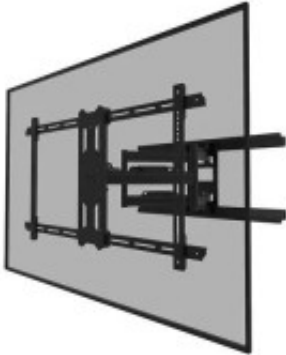

Link do produktu: <https://sklep.ps.com.pl/uchwyt-scienny-do-telewizora-wl40s-850bl18-p-289688.html>

Uchwyt ścienny do telewizora WL40S-850BL18

| | |
|-----------------------------|------------------------|
| Cena brutto | 907,99 zł |
| Cena netto | 738,20 zł |
| Numer katalogowy | TLNOMLAWL4S850B |
| Kod producenta | WL40S-850BL18 |
| Kod EAN | 8717371448905 |
| Uwaga | CE+WEEE |
| Gwarancja | 60 mc. |
| Uchwyt narożny (uchwyty TV) | Nie |
| Wysięg (min.) | 5 |
| Wysięg (maks.) | 61 |
| Standard VESA | 800 x 400 |
| Regulacja wysięgu | Tak |
| Regulacja w poziomie (max) | 35 |
| Regulacja w pionie (max) | 18 |
| Przeznaczenie (uchwyty) | Telewizory |
| Przekątna ekranu (min.) | 43 |
| Przekątna ekranu (maks.) | 86 |
| Rodzaj uchwytu | Ścienny |
| Obciążenie (maks.) | 60 |
| Materiał | Metal |
| Kolor (wyliczeniowy) | Czarny |

Opis produktu

Uchwyt ścienny do telewizora WL40S-850BL18

Neomounts Select WL40S-850BL18 to pełnowymiarowy uchwyt ścienny do płaskich ekranów o przekątnej do 86" i maksymalnym udźwigu 60 kg. Uniwersalna technologia odchylania (18°) i obracania (35°) pozwala stworzyć optymalny kąt widzenia. Uchwyt można wypoziomować, aby zapewnić idealną instalację.

WL40S-850BL18 ma głębokość 5-61 cm i jest odpowiedni dla ekranów spełniających układ otworów VESA od 100x100 do 800x400 mm.

W uchwycie zastosowano sprytny system łatwego zwalniania, który pozwala w mgnieniu oka przymocować telewizor. Do uchwytu ściennego dołączona jest osobna poziomica, a także szablon mocujący, aby zapewnić łatwą instalację uchwytu. Uchwyt wyposażony jest w wysokiej jakości stalowe prowadzenie kabli, aby zabezpieczyć luźne kable z tyłu ekranu.