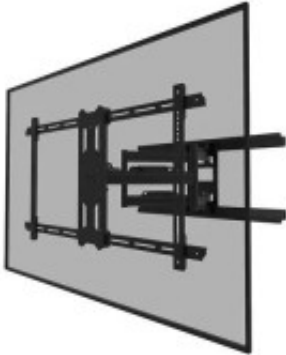

Link do produktu: <https://sklep.ps.com.pl/uchwyt-scienny-do-telewizora-wl40s-850bl18-p-289688.html>

## Uchwyt ścienny do telewizora WL40S-850BL18

Cena brutto	<b>867,99 zł</b>
Cena netto	<b>705,68 zł</b>
Numer katalogowy	<b>TLNOMLAWL4S850B</b>
Kod producenta	<b>WL40S-850BL18</b>
Kod EAN	<b>8717371448905</b>
Uwaga	<b>CE+WEEE</b>
Gwarancja	<b>60 mc.</b>
Uchwyt narożny (uchwyty TV)	<b>Nie</b>
Wysięg (min.)	<b>5</b>
Wysięg (maks.)	<b>61</b>
Standard VESA	<b>800 x 400</b>
Regulacja wysięgu	<b>Tak</b>
Regulacja w poziomie (max)	<b>35</b>
Regulacja w pionie (max)	<b>18</b>
Przeznaczenie (uchwyty)	<b>Telewizory</b>
Przekątna ekranu (min.)	<b>43</b>
Przekątna ekranu (maks.)	<b>86</b>
Rodzaj uchwytu	<b>Ścienny</b>
Obciążenie (maks.)	<b>60</b>
Materiał	<b>Metal</b>
Kolor (wyliczeniowy)	<b>Czarny</b>

#### Uchwyt ścienny do telewizora WL40S-850BL18

Neomounts Select WL40S-850BL18 to pełnowymiarowy uchwyt ścienny do płaskich ekranów o przekątnej do 86" i maksymalnym udźwigu 60 kg. Uniwersalna technologia odchylania (18°) i obracania (35°) pozwala stworzyć optymalny kąt widzenia. Uchwyt można wypoziomować, aby zapewnić idealną instalację.

WL40S-850BL18 ma głębokość 5-61 cm i jest odpowiedni dla ekranów spełniających układ otworów VESA od 100x100 do 800x400 mm.

W uchwycie zastosowano sprytny system łatwego zwalniania, który pozwala w mgnieniu oka przymocować telewizor. Do uchwytu ściennego dołączona jest osobna poziomica, a także szablon mocujący, aby zapewnić łatwą instalację uchwytu. Uchwyt wyposażony jest w wysokiej jakości stalowe prowadzenie kabli, aby zabezpieczyć luźne kable z tyłu ekranu.