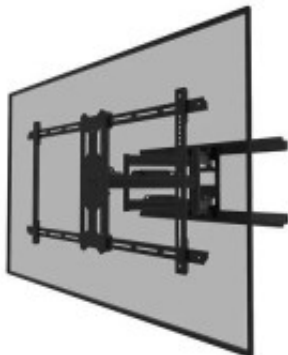

Link do produktu: <https://sklep.ps.com.pl/uchwyt-scienny-do-telewizora-wl40s-850bl18-p-289688.html>

## Uchwyt ścienny do telewizora WL40S-850BL18

Cena brutto	<b>904,99 zł</b>
Cena netto	<b>735,76 zł</b>
Numer katalogowy	<b>TLNOMLAWL4S850B</b>
Kod producenta	<b>WL40S-850BL18</b>
Kod EAN	<b>8717371448905</b>
Kolor (wyliczeniowy)	<b>Czarny</b>
Uwaga	<b>CE+WEEE</b>
Gwarancja	<b>60 mc.</b>
Uchwyt narożny (uchwyty TV)	<b>Nie</b>
Wysięg (min.)	<b>5</b>
Wysięg (maks.)	<b>61</b>
Standard VESA	<b>800 x 400</b>
Regulacja wysięgu	<b>Tak</b>
Regulacja w poziomie (max)	<b>35</b>
Regulacja w pionie (max)	<b>18</b>
Przeznaczenie (uchwyty)	<b>Telewizory</b>
Przekątna ekranu (min.)	<b>43</b>
Przekątna ekranu (maks.)	<b>86</b>
Rodzaj uchwytu	<b>Ścienny</b>
Obciążenie (maks.)	<b>60</b>
Materiał	<b>Metal</b>

#### Uchwyt ścienny do telewizora WL40S-850BL18

Neomounts Select WL40S-850BL18 to pełnowymiarowy uchwyt ścienny do płaskich ekranów o przekątnej do 86" i maksymalnym udźwigu 60 kg. Uniwersalna technologia odchylenia (18°) i obracania (35°) pozwala stworzyć optymalny kąt widzenia. Uchwyt można wypoziomować, aby zapewnić idealną instalację.

WL40S-850BL18 ma głębokość 5-61 cm i jest odpowiedni dla ekranów spełniających układ otworów VESA od 100x100 do 800x400 mm.

W uchwycie zastosowano sprytny system łatwego zwalniania, który pozwala w mgnieniu oka przymocować telewizor. Do uchwytu ściennego dołączona jest osobna poziomica, a także szablon mocujący, aby zapewnić łatwą instalację uchwytu. Uchwyt wyposażony jest w wysokiej jakości stalowe prowadzenie kabli, aby zabezpieczyć luźne kable z tyłu ekranu.