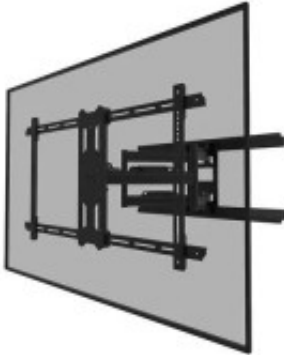

Link do produktu: <https://sklep.ps.com.pl/uchwyt-scienny-do-telewizora-wl40s-850bl18-p-289688.html>

Uchwyt ścienny do telewizora WL40S-850BL18

Cena brutto	860,99 zł
Cena netto	699,99 zł
Numer katalogowy	TLNOMLAWL4S850B
Kod producenta	WL40S-850BL18
Kod EAN	8717371448905
Uwaga	CE+WEEE
Gwarancja	60 mc.
Uchwyt narożny (uchwyty TV)	Nie
Wysięg (min.)	5
Wysięg (maks.)	61
Standard VESA	800 x 400
Regulacja wysięgu	Tak
Regulacja w poziomie (max)	35
Regulacja w pionie (max)	18
Przeznaczenie (uchwyty)	Telewizory
Przekątna ekranu (min.)	43
Przekątna ekranu (maks.)	86
Rodzaj uchwytu	Ścienny
Obciążenie (maks.)	60
Materiał	Metal
Kolor (wyliczeniowy)	Czarny

Opis produktu

Uchwyt ścienny do telewizora WL40S-850BL18

Neomounts Select WL40S-850BL18 to pełnowymiarowy uchwyt ścienny do płaskich ekranów o przekątnej do 86" i maksymalnym udźwigu 60 kg. Uniwersalna technologia odchylania (18°) i obracania (35°) pozwala stworzyć optymalny kąt widzenia. Uchwyt można wypoziomować, aby zapewnić idealną instalację.

WL40S-850BL18 ma głębokość 5-61 cm i jest odpowiedni dla ekranów spełniających układ otworów VESA od 100x100 do 800x400 mm.

W uchwycie zastosowano sprytny system łatwego zwalniania, który pozwala w mgnieniu oka przymocować telewizor. Do uchwytu ściennego dołączona jest osobna poziomica, a także szablon mocujący, aby zapewnić łatwą instalację uchwytu. Uchwyt wyposażony jest w wysokiej jakości stalowe prowadzenie kabli, aby zabezpieczyć luźne kable z tyłu ekranu.