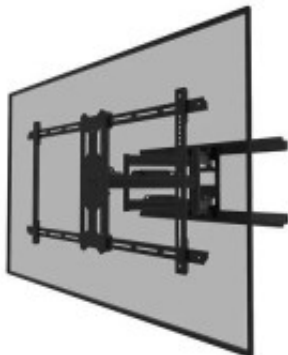

Link do produktu: <https://sklep.ps.com.pl/uchwyt-scienny-do-telewizora-wl40s-850bl18-p-289688.html>

Uchwyt ścienny do telewizora WL40S-850BL18

Cena brutto	915,99 zł
Cena netto	744,71 zł
Numer katalogowy	TLNOMLAWL4S850B
Kod producenta	WL40S-850BL18
Kod EAN	8717371448905
Kolor (wyliczeniowy)	Czarny
Obciążenie (maks.)	60
Przekątna ekranu (maks.)	86
Przeznaczenie (uchwyty)	Telewizory
Regulacja w poziomie (max)	35
Standard VESA	800 x 400
Wysięg (min.)	5
Gwarancja	60 mc.
Materiał	Metal
Rodzaj uchwytu	Ścienny
Przekątna ekranu (min.)	43
Regulacja w pionie (max)	18
Regulacja wysięgu	Tak
Wysięg (maks.)	61
Uchwyt narożny (uchwyty TV)	Nie
Uwaga	CE+WEEE

Opis produktu

Uchwyt ścienny do telewizora WL40S-850BL18

Neomounts Select WL40S-850BL18 to pełnowymiarowy uchwyt ścienny do płaskich ekranów o przekątnej do 86" i maksymalnym udźwigu 60 kg. Uniwersalna technologia odchylania (18°) i obracania (35°) pozwala stworzyć optymalny kąt widzenia. Uchwyt można wypoziomować, aby zapewnić idealną instalację.

WL40S-850BL18 ma głębokość 5-61 cm i jest odpowiedni dla ekranów spełniających układ otworów VESA od 100x100 do 800x400 mm.

W uchwycie zastosowano sprytny system łatwego zwalniania, który pozwala w mgnieniu oka przymocować telewizor. Do uchwytu ściennego dołączona jest osobna poziomica, a także szablon mocujący, aby zapewnić łatwą instalację uchwytu. Uchwyt wyposażony jest w wysokiej jakości stalowe prowadzenie kabli, aby zabezpieczyć luźne kable z tyłu ekranu.