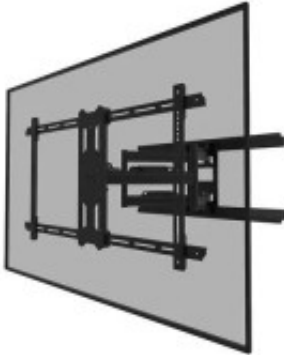

Link do produktu: <https://sklep.ps.com.pl/uchwyt-scienny-do-telewizora-wl40s-850bl18-p-289688.html>

Uchwyt ścienny do telewizora WL40S-850BL18

Cena brutto	904,99 zł
Cena netto	735,76 zł
Numer katalogowy	TLNOMLAWL4S850B
Kod producenta	WL40S-850BL18
Kod EAN	8717371448905
Kolor (wyliczeniowy)	Czarny
Uwaga	CE+WEEE
Gwarancja	60 mc.
Uchwyt narożny (uchwyty TV)	Nie
Wysięg (min.)	5
Wysięg (maks.)	61
Standard VESA	800 x 400
Regulacja wysięgu	Tak
Regulacja w poziomie (max)	35
Regulacja w pionie (max)	18
Przeznaczenie (uchwyty)	Telewizory
Przekątna ekranu (min.)	43
Przekątna ekranu (maks.)	86
Rodzaj uchwytu	Ścienny
Obciążenie (maks.)	60
Materiał	Metal

Opis produktu

Uchwyt ścienny do telewizora WL40S-850BL18

Neomounts Select WL40S-850BL18 to pełnowymiarowy uchwyt ścienny do płaskich ekranów o przekątnej do 86" i maksymalnym udźwigu 60 kg. Uniwersalna technologia odchylenia (18°) i obracania (35°) pozwala stworzyć optymalny kąt widzenia. Uchwyt można wypoziomować, aby zapewnić idealną instalację.

WL40S-850BL18 ma głębokość 5-61 cm i jest odpowiedni dla ekranów spełniających układ otworów VESA od 100x100 do 800x400 mm.

W uchwycie zastosowano sprytny system łatwego zwalniania, który pozwala w mgnieniu oka przymocować telewizor. Do uchwytu ściennego dołączona jest osobna poziomica, a także szablon mocujący, aby zapewnić łatwą instalację uchwytu. Uchwyt wyposażony jest w wysokiej jakości stalowe prowadzenie kabli, aby zabezpieczyć luźne kable z tyłu ekranu.