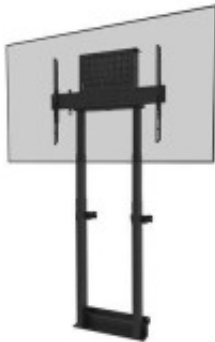

Link do produktu: <https://sklep.ps.com.pl/uchwyt-ścienny-elektryczny-do-100-cali-wl55-875bl1-p-289689.html>

Uchwyt ścienny elektryczny do 100 cali WL55-875BL1

Cena brutto	2 832,99 zł
Cena netto	2 303,24 zł
Numer katalogowy	TLNOMLAWL55875B
Kod producenta	WL55-875BL1
Kod EAN	8717371449735
Gwarancja	60 mc.
Uchwyt narożny (uchwyty TV)	Nie
Wysięg (min.)	98
Wysięg (maks.)	163
Standard VESA	800 x 600
Regulacja wysięgu	Tak
Przeznaczenie (uchwyty)	Monitory
Przekątna ekranu (min.)	37
Przekątna ekranu (maks.)	100
Rodzaj uchwytu	Ścienny
Obciążenie (maks.)	110
Materiał	Stal
Wymiary	Wysokość 200.4 x szerokość 88.8 x głębokość 17.2 cm
Pozostałe parametry	Odległość od ściany 17.2 cm Brak zamka w zestawie
Kolor (wyliczeniowy)	Czarny
Uwaga	CE+WEEE

Opis produktu

Neomounts by Newstar WL55-875BL1 zmotoryzowany uchwyt ścienny do ekranów 37-100" - czarny

Neomounts firmy Newstar WL55-875BL1 to uchwyt ścienny do wyświetlaczy o przekątnej do 100 cali i maksymalnym obciążeniu 110 kg. Uchwyt ma zmotoryzowaną regulację wysokości w zakresie 65 cm (35 mm/sekundę), jest obsługiwany za pomocą przewodowego pilota zdalnego sterowania i oferuje system antykolizyjny dla dodatkowego bezpieczeństwa. Zamykana, wentylowana komora na sprzęt z otworem na kabel jest dołączona i opcjonalna do instalacji.

Płyta podłogowa uchwytu z miejscem na listwy przypodłogowe zapewnia solidny i bezpieczny montaż. Dołączony kanał kablowy, opcjonalny do zainstalowania, ukrycia i poprowadzenia kabli od uchwytu ściennego do ekranu.

Uchwyt ścienny jest pakowany częściowo wstępnie zmontowany, aby zapewnić szybką i łatwą instalację i można go zablokować za pomocą kłódki (brak w zestawie). Ponadto WL55-875BL1 jest kompaktowo zapakowany, co zapewnia optymalny transport i przechowywanie.