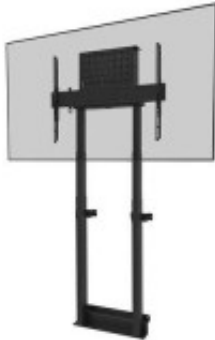

Link do produktu: <https://sklep.ps.com.pl/uchwyt-scienny-elektryczny-do-100-cali-wl55-875bl1-p-289689.html>

Uchwyt ścienny elektryczny do 100 cali WL55-875BL1

Cena brutto	2 935,99 zł
Cena netto	2 386,98 zł
Numer katalogowy	TLNOMLAWL55875B
Kod producenta	WL55-875BL1
Kod EAN	8717371449735
Uwaga	CE+WEEE
Gwarancja	60 mc.
Liczba obsługiwanych monitorów	1
Uchwyt narożny (uchwyty TV)	Nie
Wysięg (min.)	98
Wysięg (maks.)	163
Standard VESA	800 x 600
Regulacja wysięgu	Tak
Przeznaczenie (uchwyty)	Monitory
Przekątna ekranu (min.)	37
Przekątna ekranu (maks.)	100
Rodzaj uchwytu	Ścienny
Obciążenie (maks.)	110
Materiał	Stal
Wymiary	Wysokość 200.4 x szerokość 88.8 x głębokość 17.2 cm
Pozostałe parametry	Odległość od ściany 17.2 cm Brak zamka w zestawie
Kolor (wyliczeniowy)	Czarny

Opis produktu

Neomounts WL55-875BL1 zmotoryzowany uchwyt ścienny do ekranów 37-100" - czarny

Neomounts firmy Newstar WL55-875BL1 to uchwyt ścienny do wyświetlaczy o przekątnej do 100 cali i maksymalnym obciążeniu 110 kg. Uchwyt ma zmotoryzowaną regulację wysokości w zakresie 65 cm (35 mm/sekundę), jest obsługiwany za pomocą przewodowego pilota zdalnego sterowania i oferuje system antykolizyjny dla dodatkowego bezpieczeństwa. Zamykana, wentylowana komora na sprzęt z otworem na kabel jest dołączona i opcjonalna do instalacji.

Płyta podłogowa uchwytu z miejscem na listwy przypodłogowe zapewnia solidny i bezpieczny montaż. Dołączony kanał kablowy, opcjonalny do zainstalowania, ukrycia i poprowadzenia kabli od uchwytu ściennego do ekranu.

Uchwyt ścienny jest pakowany częściowo wstępnie zmontowany, aby zapewnić szybką i łatwą instalację i można go zablokować za pomocą kłódki (brak w zestawie). Ponadto WL55-875BL1 jest kompaktowo zapakowany, co zapewnia optymalny transport i przechowywanie.