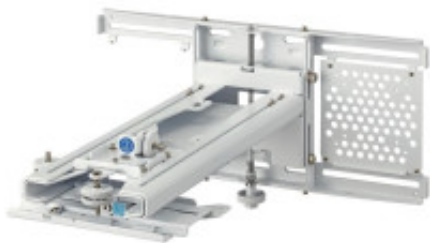

Link do produktu: <https://sklep.ps.com.pl/uchwyt-scienny-elpmb62-do-eb-7xx-8xx-eh-ls500-p-255515.html>

Uchwyt ścienny ELPMB62 do EB-7xx/8xx EH-LS500

Cena brutto	679,99 zł
Cena netto	552,84 zł
Numer katalogowy	AJEPSPPELPMB62AA
Kod producenta	V12HA06A06
Kod EAN	8715946673417
Gwarancja	24 mc.
System prowadzenia kabli	Nie
Regulacja wysięgu	Nie
Przeznaczenie (uchwyty)	Projektory
Rodzaj uchwytu	Ścienny
Materiał	Metal
Wymiary	470 x 338 x 290 mm
Pasuje do	EH-LS500W Android TV Edition, EH-LS500B Android TV Edition, EB-805F, EB-800F, EB-755F, EB-750F, EB-735F, EB-725Wi, EB-725W, EB-720, EB-1480Fi, EB-735Fi
Kolor (wyliczeniowy)	Szary

Opis produktu

Uchwyt ścienny ELPMB62 do EB-7xx/8xx EH-LS500

Regulowany uchwyt ścienny V12HA06A06 do projektorów laserowych Epson o ultrakrótkim rzucie

Ten uchwyt ścienny o ultrakrótkim rzucie, zaprojektowany do użytku z wybranymi projektorami o ultrakrótkim rzucie BrightLink / PowerLite, stanowi łatwe i niedrogie rozwiązanie dla projektorów montowanych na ścianie. Szeroka płyta montażowa i wysięgnik teleskopowy zapewniają wygodną i elastyczną instalację w zakresie od 65 do 120 cali (w zależności od modelu). Konstrukcja o bardzo krótkim rzucie zapewnia mniejszą interferencję cienia i odbłaski, co zapewnia bardziej optymalne wrażenia podczas prezentacji i oglądania. posiada również miejsce do przechowywania w pokrywie montażowej, umożliwiające montaż mini-PC.