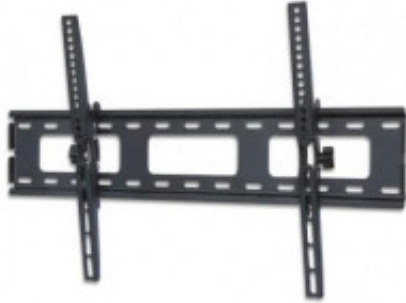

Link do produktu: <https://sklep.ps.com.pl/uchwyt-scienny-lcd-led-40-65cali-60kg-czarny-p-313790.html>

Uchwyt ścienny LCD/LED 40-65cali 60kg czarny

Cena brutto	112,99 zł
Cena netto	91,86 zł
Numer katalogowy	AJTEYL000301276
Kod producenta	301276
Kod EAN	8057685301276
Gwarancja	36 mc.
Uchwyt narożny (uchwyty TV)	Nie
Wysięg (maks.)	50
Standard VESA	400 x 400
Regulacja wysięgu	Nie
Regulacja w pionie (max)	15
Przeznaczenie (uchwyty)	Telewizory
Przekątna ekranu (min.)	40
Przekątna ekranu (maks.)	65
Rodzaj uchwytu	Ścienny
Obciążenie (maks.)	60
Waga	2.23
Akcesoria w zestawie	- Uchwyt ścienny- Poziomica- Elementy montażowe- Instrukcja użytkownika
Materiał	Stal
Wymiary	Wymiary całkowite: 650 x 420 x 50 mm
Kolor (wyliczeniowy)	Czarny

Opis produktu

Uchwyt ścienny LCD/LED 40-65cali, 60kg

- Umożliwia bezpieczny montaż na ścianie wyświetlacza LED/LCD lub TV
- Konstrukcja ze stali gwarantuje maksimum bezpieczeństwa
- Mocowanie wyświetlacza w standardzie VESA
- Uchwyt typu Slim – tylko 50 mm pomiędzy wyświetlaczem a ścianą
- Możliwość regulacji kąta pochylenia
- Wyposażony w poziomnicę ułatwiającą montaż
- Idealny do zastosowania w domu, w biurze oraz do instalacji komercyjnych