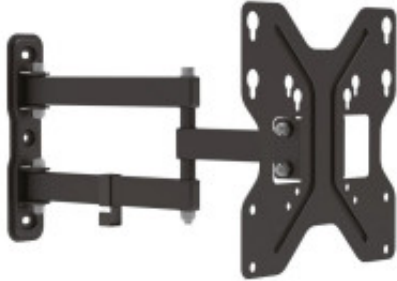

Link do produktu: <https://sklep.ps.com.pl/uchwyt-scienny-pojedynczy-1xlcd-max-42-max-obciazenie-30kg-uchylny-p-1587.html>

Uchwyt ścienny pojedynczy, 1xLCD, max. 42", max. obciążenie 30kg, uchylny

Cena brutto	64,99 zł
Cena netto	52,84 zł
Numer katalogowy	AJASSL000000020
Kod producenta	DA-90357
Kod EAN	4016032382706
Przeznaczenie (uchwyty)	Telewizory
Przekątna ekranu (maks.)	42
Rodzaj uchwytu	Ścienny
Obciążenie (maks.)	30
Waga	1.84
Wymiary	270 x 70 x 250 mm
Kolor (wyliczeniowy)	Czarny
Gwarancja	24 mc.
Uchwyt narożny (uchwyty TV)	Nie
Standard VESA	75 x 75
Regulacja wysięgu	Nie
Regulacja w poziomie (max)	180
Regulacja w pionie (max)	30

Opis produktu

Uniwersalny uchwyt do instalacji monitora lub telewizora na ścianie.

Uchwyt posiada otwory w standardzie VESA (75x75, 100x100, 200x100, 200x200) umożliwiające montaż ekranu o przekątnej do 42 lub więcej jeżeli jego waga nie przekracza 30kg. Uchwyt umożliwia szeroki zakres regulacji w pionie oraz poziomie. Uchwyt wykonany z wysokiej jakości materiałów oraz malowany proszkowo na kolor czarny.