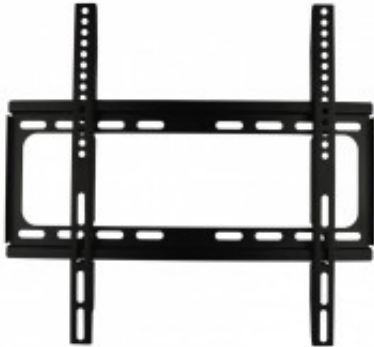

Link do produktu: <https://sklep.ps.com.pl/uchwyt-tv-do-telewizora-do-56-40kg-max-vesa-400x400-p-2239.html>

## Uchwyt TV do telewizora do 56" 40kg max VESA 400x400

Cena brutto	<b>25,99 zł</b>
Cena netto	<b>21,13 zł</b>
Numer katalogowy	<b>AJTBXT5640FI450</b>
Kod producenta	<b>AJTBXT5640FI450</b>
Kod EAN	<b>5901500509305</b>
Uchwyt narożny (uchwyty TV)	<b>Nie</b>
Standard VESA	<b>400 x 400</b>
Regulacja wysięgu	<b>Nie</b>
Przeznaczenie (uchwyty)	<b>Telewizory</b>
Przekątna ekranu (maks.)	<b>56</b>
Rodzaj uchwytu	<b>Ścienny</b>
Obciążenie (maks.)	<b>40</b>
Akcesoria w zestawie	<b>- Uchwyt- Zestaw śrub montażowych- Instrukcja obsługi</b>
Materiał	<b>Metal</b>
Kolor (wyliczeniowy)	<b>Czarny</b>