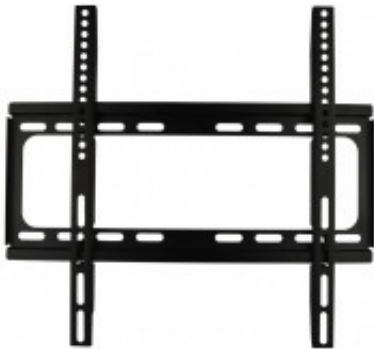

Link do produktu: <https://sklep.ps.com.pl/uchwyt-tv-do-telewizora-do-56-40kg-max-vesa-400x400-p-2239.html>

## Uchwyt TV do telewizora do 56" 40kg max VESA 400x400

Cena brutto	<b>24,99 zł</b>
Cena netto	<b>20,32 zł</b>
Numer katalogowy	<b>AJTBXT5640FI450</b>
Kod producenta	<b>AJTBXT5640FI450</b>
Kod EAN	<b>5901500509305</b>
Uchwyt narożny (uchwyty TV)	<b>Nie</b>
Standard VESA	<b>400 x 400</b>
Regulacja wysięgu	<b>Nie</b>
Przeznaczenie (uchwyty)	<b>Telewizory</b>
Przekątna ekranu (maks.)	<b>56</b>
Rodzaj uchwytu	<b>Ścienne</b>
Obciążenie (maks.)	<b>40</b>
Akcesoria w zestawie	<b>- Uchwyt- Zestaw śrub montażowych- Instrukcja obsługi</b>
Materiał	<b>Metal</b>
Kolor (wyliczeniowy)	<b>Czarny</b>