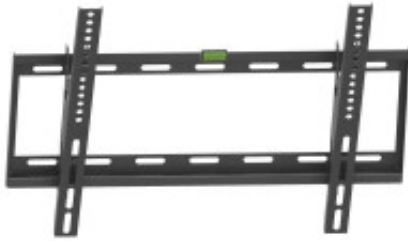

Link do produktu: <https://sklep.ps.com.pl/uchwyt-tv-do-telewizora-do-65-40kg-max-vesa-400x400-p-2241.html>

Uchwyt TV do telewizora do 65" 40kg max VESA 400x400

Cena brutto	56,99 zł
Cena netto	46,33 zł
Numer katalogowy	AJTBXT6540TI451
Kod producenta	AJTBXT6540TI451
Kod EAN	5901500509336
Rodzaj uchwytu	Ścienne
Obciążenie (maks.)	40
Akcesoria w zestawie	- Uchwyt- Zestaw śrub montażowych- Instrukcja obsługi
Materiał	Metal
Kolor (wyliczeniowy)	Czarny
Uchwyt narożny (uchwyty TV)	Nie
Standard VESA	400 x 400
Regulacja wysięgu	Nie
Regulacja w pionie (max)	15
Przeznaczenie (uchwyty)	Telewizory
Przekątna ekranu (maks.)	65

Opis produktu