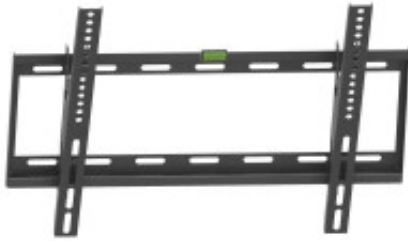

Link do produktu: <https://sklep.ps.com.pl/uchwyt-tv-do-telewizora-do-65-40kg-max-vesa-400x400-p-2241.html>

Uchwyt TV do telewizora do 65" 40kg max VESA 400x400

Cena brutto	54,99 zł
Cena netto	44,71 zł
Numer katalogowy	AJTBXT6540TI451
Kod producenta	AJTBXT6540TI451
Kod EAN	5901500509336
Uchwyt narożny (uchwyty TV)	Nie
Standard VESA	400 x 400
Regulacja wysięgu	Nie
Regulacja w pionie (max)	15
Przeznaczenie (uchwyty)	Telewizory
Przekątna ekranu (maks.)	65
Rodzaj uchwytu	Ścienny
Obciążenie (maks.)	40
Akcesoria w zestawie	- Uchwyt- Zestaw śrub montażowych- Instrukcja obsługi
Materiał	Metal
Kolor (wyliczeniowy)	Czarny

Opis produktu