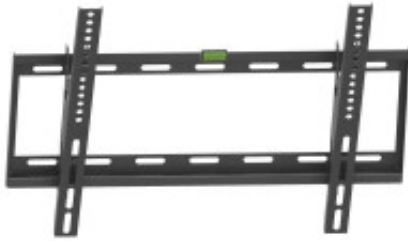

Link do produktu: <https://sklep.ps.com.pl/uchwyt-tv-do-telewizora-do-65-40kg-max-vesa-400x400-p-2241.html>

## Uchwyt TV do telewizora do 65" 40kg max VESA 400x400

Cena brutto	<b>55,99 zł</b>
Cena netto	<b>45,52 zł</b>
Numer katalogowy	<b>AJTBXT6540TI451</b>
Kod producenta	<b>AJTBXT6540TI451</b>
Kod EAN	<b>5901500509336</b>
Akcesoria w zestawie	<b>- Uchwyt- Zestaw śrub montażowych- Instrukcja obsługi</b>
Rodzaj uchwytu	<b>Ścienne</b>
Przeznaczenie (uchwyty)	<b>Telewizory</b>
Regulacja wysięgu	<b>Nie</b>
Uchwyt narożny (uchwyty TV)	<b>Nie</b>
Kolor (wyliczeniowy)	<b>Czarny</b>
Materiał	<b>Metal</b>
Obciążenie (maks.)	<b>40</b>
Przekątna ekranu (maks.)	<b>65</b>
Regulacja w pionie (max)	<b>15</b>
Standard VESA	<b>400 x 400</b>