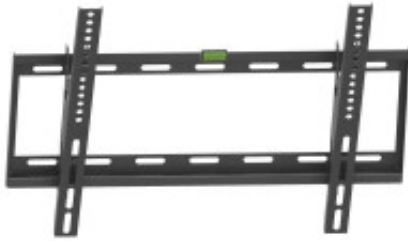

Link do produktu: <https://sklep.ps.com.pl/uchwyt-tv-do-telewizora-do-65-40kg-max-vesa-400x400-p-2241.html>

Uchwyt TV do telewizora do 65" 40kg max VESA 400x400

Cena brutto	54,99 zł
Cena netto	44,71 zł
Numer katalogowy	AJTBXT6540TI451
Kod producenta	AJTBXT6540TI451
Kod EAN	5901500509336
Przeznaczenie (uchwyty)	Telewizory
Przekątna ekranu (maks.)	65
Rodzaj uchwytu	Ścienny
Obciążenie (maks.)	40
Akcesoria w zestawie	- Uchwyt- Zestaw śrub montażowych- Instrukcja obsługi
Materiał	Metal
Kolor (wyliczeniowy)	Czarny
Uchwyt narożny (uchwyty TV)	Nie
Standard VESA	400 x 400
Regulacja wysięgu	Nie
Regulacja w pionie (max)	15

Opis produktu