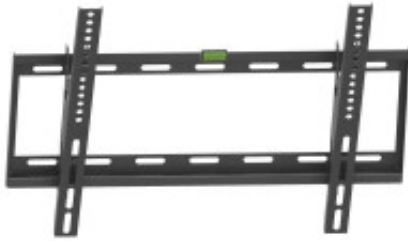

Link do produktu: <https://sklep.ps.com.pl/uchwyt-tv-do-telewizora-do-65-40kg-max-vesa-400x400-p-2241.html>

## Uchwyt TV do telewizora do 65" 40kg max VESA 400x400

Cena brutto	<b>54,99 zł</b>
Cena netto	<b>44,71 zł</b>
Numer katalogowy	<b>AJTBXT6540TI451</b>
Kod producenta	<b>AJTBXT6540TI451</b>
Kod EAN	<b>5901500509336</b>
Kolor (wyliczeniowy)	<b>Czarny</b>
Uchwyt narożny (uchwyty TV)	<b>Nie</b>
Standard VESA	<b>400 x 400</b>
Regulacja wysięgu	<b>Nie</b>
Regulacja w pionie (max)	<b>15</b>
Przeznaczenie (uchwyty)	<b>Telewizory</b>
Przekątna ekranu (maks.)	<b>65</b>
Rodzaj uchwytu	<b>Ścienny</b>
Obciążenie (maks.)	<b>40</b>
Akcesoria w zestawie	<b>- Uchwyt- Zestaw śrub montażowych- Instrukcja obsługi</b>
Materiał	<b>Metal</b>