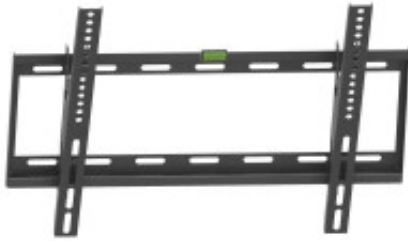

Link do produktu: <https://sklep.ps.com.pl/uchwyt-tv-tb-451-do-telewizora-do-65-cali-40kg-max-vesa-400x400-p-255653.html>

Uchwyt TV TB-451 do telewizora do 65 cali 40kg max VESA 400x400

Cena brutto	54,99 zł
Cena netto	44,71 zł
Numer katalogowy	AJTBXT6540TI451
Kod producenta	TB-451
Kod EAN	5901500509336
Uwaga	CE+WEEE
Użytkowanie (systemy)	Średnia sala
Liczba obsługiwanych monitorów	1
Uchwyt narożny (uchwyty TV)	Nie
Standard VESA	400 x 400
Regulacja wysięgu	Nie
Regulacja w pionie (max)	15
Przeznaczenie (uchwyty)	Telewizory
Przekątna ekranu (maks.)	65
Rodzaj uchwytu	Ścienny
Obciążenie (maks.)	40
Akcesoria w zestawie	Uchwyt Zestaw śrub montażowych Instrukcja obsługi
Materiał	Metal
Kolor (wyliczeniowy)	Czarny

Opis produktu