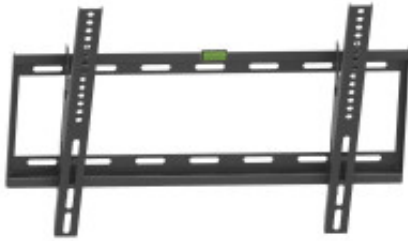

Link do produktu: <https://sklep.ps.com.pl/uchwyt-tv-tb-451-do-telewizora-do-65-cali-40kg-max-vesa-400x400-p-255653.html>

## Uchwyt TV TB-451 do telewizora do 65 cali 40kg max VESA 400x400

Cena brutto	<b>55,99 zł</b>
Cena netto	<b>45,52 zł</b>
Numer katalogowy	<b>AJTBXT6540TI451</b>
Kod producenta	<b>TB-451</b>
Kod EAN	<b>5901500509336</b>
Materiał	<b>Metal</b>
Obciążenie (maks.)	<b>40</b>
Przekątna ekranu (maks.)	<b>65</b>
Regulacja w pionie (max)	<b>15</b>
Standard VESA	<b>400 x 400</b>
Liczba obsługiwanych monitorów	<b>1</b>
Uwaga	<b>CE+WEEE</b>
Kolor (wyliczeniowy)	<b>Czarny</b>
Akcesoria w zestawie	<b>Uchwyt Zestaw śrub montażowych Instrukcja obsługi</b>
Rodzaj uchwytu	<b>Ścienny</b>
Przeznaczenie (uchwyty)	<b>Telewizory</b>
Regulacja wysięgu	<b>Nie</b>
Uchwyt narożny (uchwyty TV)	<b>Nie</b>
Użytkowanie (systemy)	<b>Średnia sala</b>