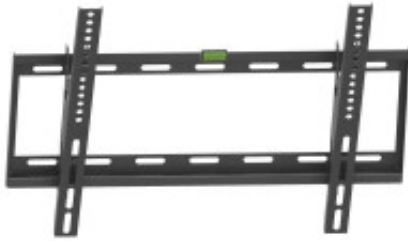

Link do produktu: <https://sklep.ps.com.pl/uchwyt-tv-tb-451-do-telewizora-do-65-cali-40kg-max-vesa-400x400-p-255653.html>

Uchwyt TV TB-451 do telewizora do 65 cali 40kg max VESA 400x400

Cena brutto	54,99 zł
Cena netto	44,71 zł
Numer katalogowy	AJTBXT6540TI451
Kod producenta	TB-451
Kod EAN	5901500509336
Uwaga	CE+WEEE
Użytkowanie (systemy)	Średnia sala
Liczba obsługiwanych monitorów	1
Uchwyt narożny (uchwyty TV)	Nie
Standard VESA	400 x 400
Regulacja wysięgu	Nie
Regulacja w pionie (max)	15
Przeznaczenie (uchwyty)	Telewizory
Przekątna ekranu (maks.)	65
Rodzaj uchwytu	Ścienne
Obciążenie (maks.)	40
Akcesoria w zestawie	Uchwyt Zestaw śrub montażowych Instrukcja obsługi
Materiał	Metal
Kolor (wyliczeniowy)	Czarny

Opis produktu