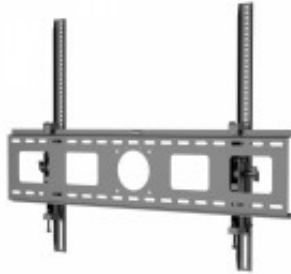

Link do produktu: <https://sklep.ps.com.pl/uchwyt-tv-tb-851-do-telewizora-do-100-cali-90kg-max-vesa-800x600-p-379476.html>

Uchwyt TV TB-851 do telewizora do 100 cali 90kg max VESA 800x600

Cena brutto	108,99 zł
Cena netto	88,61 zł
Numer katalogowy	AJTBXT9560TI851
Kod producenta	TB-851
Kod EAN	5902002207348
Regulacja wysięgu	Nie
Regulacja w poziomie (max)	15
Regulacja w pionie (max)	12
Przeznaczenie (uchwyty)	Telewizory
Przekątna ekranu (min.)	55
Przekątna ekranu (maks.)	100
Rodzaj uchwytu	Ścienny
Obciążenie (maks.)	90
Akcesoria w zestawie	Uchwyt Zestaw śrub montażowych Instrukcja obsługi
Pozostałe parametry	Odległość od ściany: 60 mm Regulacja w pionie: +5°~-12° Regulacja poziomu ekranu: +5°~-15°
Kolor (wyliczeniowy)	Czarny
Uwaga	CE+WEEE
Uchwyt narożny (uchwyty TV)	Nie
Standard VESA	800 x 600