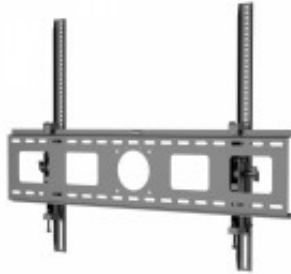

Link do produktu: <https://sklep.ps.com.pl/uchwyt-tv-tb-851-do-telewizora-do-100-cali-90kg-max-vesa-800x600-p-379476.html>

Uchwyt TV TB-851 do telewizora do 100 cali 90kg max VESA 800x600

Cena brutto	108,99 zł
Cena netto	88,61 zł
Numer katalogowy	AJTBXT9560TI851
Kod producenta	TB-851
Kod EAN	5902002207348
Akcesoria w zestawie	Uchwyt Zestaw śrub montażowych Instrukcja obsługi
Pozostałe parametry	Odległość od ściany: 60 mm Regulacja w pionie: +5°~-12° Regulacja poziomu ekranu: +5°~-15°
Kolor (wyliczeniowy)	Czarny
Uwaga	CE+WEEE
Uchwyt narożny (uchwyty TV)	Nie
Standard VESA	800 x 600
Regulacja wysięgu	Nie
Regulacja w poziomie (max)	15
Regulacja w pionie (max)	12
Przeznaczenie (uchwyty)	Telewizory
Przekątna ekranu (min.)	55
Przekątna ekranu (maks.)	100
Rodzaj uchwytu	Ścienny
Obciążenie (maks.)	90