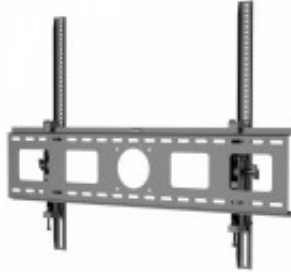

Link do produktu: <https://sklep.ps.com.pl/uchwyt-tv-tb-851-do-telewizora-do-100-cali-90kg-max-vesa-800x600-p-379476.html>

Uchwyt TV TB-851 do telewizora do 100 cali 90kg max VESA 800x600

Cena brutto	104,99 zł
Cena netto	85,36 zł
Numer katalogowy	AJTBXT9560TI851
Kod producenta	TB-851
Kod EAN	5902002207348
Uwaga	CE+WEEE
Uchwyt narożny (uchwyty TV)	Nie
Standard VESA	800 x 600
Regulacja wysięgu	Nie
Regulacja w poziomie (max)	15
Regulacja w pionie (max)	12
Przeznaczenie (uchwyty)	Telewizory
Przekątna ekranu (min.)	55
Przekątna ekranu (maks.)	100
Rodzaj uchwytu	Ścienny
Obciążenie (maks.)	90
Akcesoria w zestawie	Uchwyt Zestaw śrub montażowych Instrukcja obsługi
Pozostałe parametry	Odległość od ściany: 60 mm Regulacja w pionie: +5°~-12° Regulacja poziomu ekranu: +5°~-15°
Kolor (wyliczeniowy)	Czarny