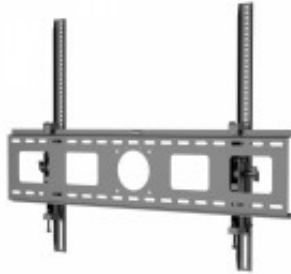

Link do produktu: <https://sklep.ps.com.pl/uchwyt-tv-tb-851-do-telewizora-do-100-cali-90kg-max-vesa-800x600-p-379476.html>

Uchwyt TV TB-851 do telewizora do 100 cali 90kg max VESA 800x600

Cena brutto	105,99 zł
Cena netto	86,17 zł
Numer katalogowy	AJTBXT9560TI851
Kod producenta	TB-851
Kod EAN	5902002207348
Uwaga	CE+WEEE
Uchwyt narożny (uchwyty TV)	Nie
Standard VESA	800 x 600
Regulacja wysięgu	Nie
Regulacja w poziomie (max)	15
Regulacja w pionie (max)	12
Przeznaczenie (uchwyty)	Telewizory
Przekątna ekranu (min.)	55
Przekątna ekranu (maks.)	100
Rodzaj uchwytu	Ścienny
Obciążenie (maks.)	90
Akcesoria w zestawie	Uchwyt Zestaw śrub montażowych Instrukcja obsługi
Pozostałe parametry	Odległość od ściany: 60 mm Regulacja w pionie: +5°~-12° Regulacja poziomu ekranu: +5°~-15°
Kolor (wyliczeniowy)	Czarny