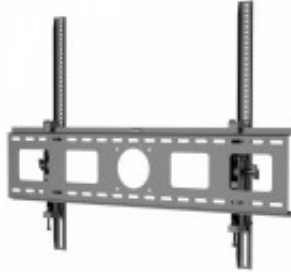

Link do produktu: <https://sklep.ps.com.pl/uchwyt-tv-tb-851-do-telewizora-do-100-cali-90kg-max-vesa-800x600-p-379476.html>

## Uchwyt TV TB-851 do telewizora do 100 cali 90kg max VESA 800x600

Cena brutto	<b>105,99 zł</b>
Cena netto	<b>86,17 zł</b>
Numer katalogowy	<b>AJTBXT9560TI851</b>
Kod producenta	<b>TB-851</b>
Kod EAN	<b>5902002207348</b>
Uwaga	<b>CE+WEEE</b>
Uchwyt narożny (uchwyty TV)	<b>Nie</b>
Standard VESA	<b>800 x 600</b>
Regulacja wysięgu	<b>Nie</b>
Regulacja w poziomie (max)	<b>15</b>
Regulacja w pionie (max)	<b>12</b>
Przeznaczenie (uchwyty)	<b>Telewizory</b>
Przekątna ekranu (min.)	<b>55</b>
Przekątna ekranu (maks.)	<b>100</b>
Rodzaj uchwytu	<b>Ścienny</b>
Obciążenie (maks.)	<b>90</b>
Akcesoria w zestawie	<b>Uchwyt Zestaw śrub montażowych Instrukcja obsługi</b>
Pozostałe parametry	<b>Odległość od ściany: 60 mm Regulacja w pionie: +5°~-12° Regulacja poziomu ekranu: +5°~-15°</b>
Kolor (wyliczeniowy)	<b>Czarny</b>