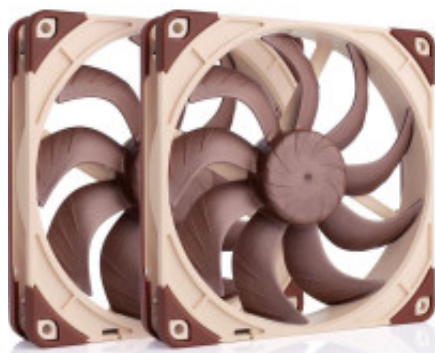

Link do produktu: <https://sklep.ps.com.pl/wentylator-noctua-140mm-nf-a14x25-g2-pwm-sx2-pp-p-357364.html>

Wentylator NOCTUA 140mm NF-A14x25 G2 PWM Sx2 PP

| | |
|---------------------------------|--------------------------------|
| Cena brutto | 306,99 zł |
| Cena netto | 249,59 zł |
| Numer katalogowy | CHLNOCWEN0093 |
| Kod producenta | NF-A14x25 G2 PWM Sx2 PP |
| Kod EAN | 9010018100655 |
| Średnica czaszy wentylatora | 14 cm |
| Rodzaj opakowania | Zawieszane pudełko |
| Oświetlenie LED | Nie |
| Maksymalna prędkość wentylatora | 1500 RPM |
| Kolor produktu | Brązowy |
| Kolor podświetlenia | Brak |
| Liczba wentylatorów | 1 wentylator |
| Poziom hałasu | 24,8 dB |