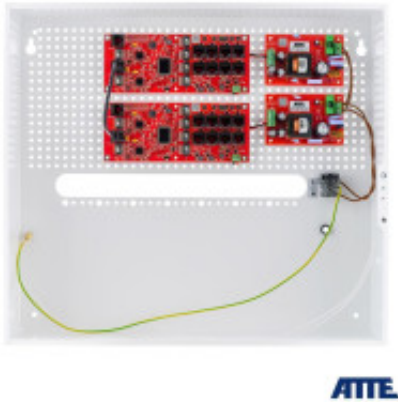

Link do produktu: <https://sklep.ps.com.pl/zestaw-do-16-kamer-ip-switch-poe-16p-2g-atte-ip-16-20-h-p-344235.html>

Zestaw do 16 kamer IP switch PoE 16P+2G ATTE IP-16-20-H

Cena brutto	1 784,99 zł
Cena netto	1 451,21 zł
Numer katalogowy	WLONONWCREAST
Kod producenta	21306
Kod EAN	5902143690214